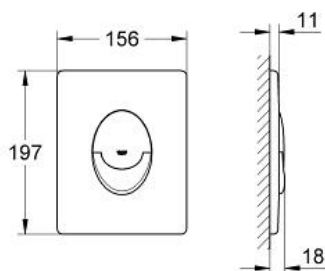

*Pure Freude  
an Wasser*

**GROHE**  
WAVE

**Descriptif Produit :**  
**SKATE AIR**  
**Plaque de commande**

**Spécifications Produit :**  
Double touche interrompable  
**Pour mécanisme pneumatique AV1**  
Montage vertical  
156 x 197 mm  
**En ABS**  
**GROHE StarLight** éclatant et durable  
**GROHE EcoJoy** économie d'eau