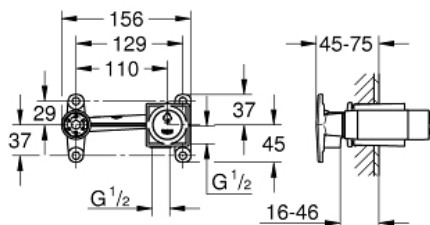

Corps encastré pour mitigeur monocommande

Référence : 23200000

GROHE s.a.r.l | Siège, salle d'exposition – 60, Boulevard de la Mission Marchand
92418 Courbevoie – La Défense Cedex
Tél +33 (0)1 49 97 29 00 | Fax +33(0)1 55 70 20 38

Pure Freude
an Wasser

GROHE

Descriptif Produit :

Corps encastré pour mitigeur monocommande

Spécifications Produit :

Montage 2 trous

Montage encastré

Livré sans façade

GROHE SilkMove Cartouche en céramique 35 mm

Profondeur d'encastrement 45 à 75 mm

Corps Laiton

Gabarit d'encastrement

Finition :

□ 23200000