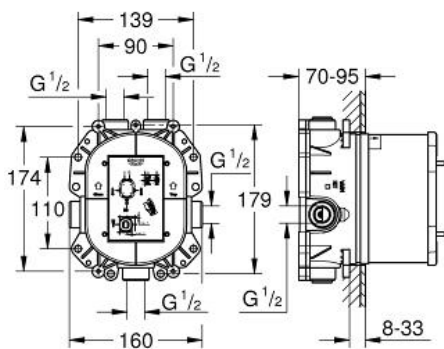

## Rapido T Corps encastré pour mitigeur thermostatique

Référence : 35500000

GROHE s.a.r.l | Siège, salle d'exposition – 60, Boulevard de la Mission Marchand  
92418 Courbevoie – La Défense Cedex  
Tél +33 (0)1 49 97 29 00 | Fax +33(0)1 55 70 20 38

Pure Freude  
an Wasser

**Descriptif Produit :**  
**GROHE RAPIDO T**  
**Rapido T Corps encastré pour mitigeur thermostatique**

**Spécifications Produit :**  
Permet l'alimentation de 1 à 3 postes d'eau ( bain/douche, douche et centrale)  
Livré sans façade  
Profondeur de montage 70-95 mm  
Facile à installer, unité pré-montée et testée en usine  
**GROHE TurboStat** Régulation thermostatique quasi-instantanée  
2 sorties hautes 1/2"  
Débit jusqu'à 50l/min. en cas d'utilisation simultanée de toutes les sorties  
Sortie basse 1/2" à utiliser avec un robinet d'arrêt séparé  
Sécurité de l'installation grâce au boîtier d'encastrement et au couvercle de protection  
Nombreux points de fixation pour une pose en applique, par l'arrière d'une cloison ou en cloison légère  
Nappe d'étanchéité murale fournie  
Inverseur Aquadimmer ou robinet d'arrêt livré avec façade  
Corps en laiton  
Clapets anti-retour et filtres intégrés  
**GROHE EcoJoy** économie d'eau