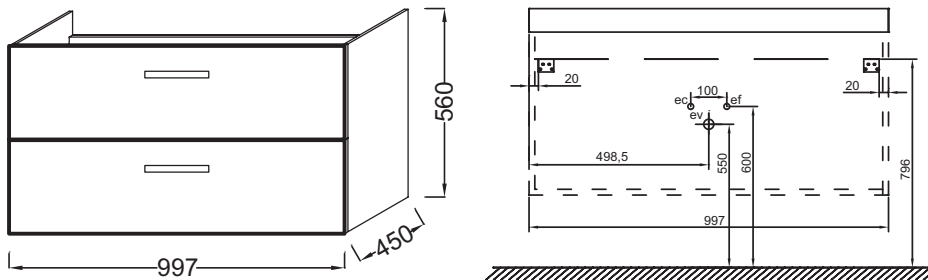

Collection : OLA

Principaux atouts :

Caractéristiques techniques

- DIMENSIONS : 99,70 x 45 x 56 cm
- MATÉRIAU : Mélaminé
- RANGEMENT : 2 tiroirs à fermeture progressive
- PRODUIT INCLUS : (robinetterie, plan-vasque et set de fixation non inclus)
- OPTION : Paire de pieds

- EXUA112 : Plan-vasque 101 cm

Produits complémentaires

- EB394 : Séparateur
- EB396 : Colonne 35 cm
- EB923 : Paire de pieds ronds H28 cm

Dessin technique

Descriptif CCTP : Meuble 100 cm. EB1342. Collection : OLA. DIMENSIONS : 99,70 x 45 x 56 cm. POIDS : 31,3 kg. MATÉRIAU : Mélaminé. TYPE D'INSTALLATION : Suspendu. RANGEMENT : 2 tiroirs à fermeture progressive. TYPE DE RANGEMENT : Tiroir. PRODUIT INCLUS : (robinetterie, plan-vasque et set de fixation non inclus). FIXATION : Set de fixation à déterminer par votre installateur en fonction de votre support mural. OPTION : Paire de pieds.