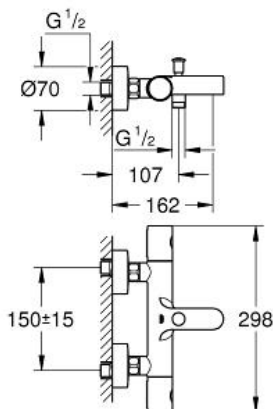

GROHTHERM 1000
COSMOPOLITAN M
Mitigeur thermostatique Bain /
Douche 1/2

Référence : 34441002

GROHE s.a.r.l | Siège, salle d'exposition – 60, Boulevard de la Mission Marchand
92418 Courbevoie – La Défense Cedex
Tél +33 (0)1 49 97 29 00 | Fax +33(0)1 55 70 20 38

Pure Freude
an Wasser

GROHE

Descriptif Produit :

GROHTHERM 1000 COSMOPOLITAN M
Mitigeur thermostatique Bain / Douche 1/2

Spécifications Produit :

Montage mural apparent

GROHE StarLight Chrome éclatant et durable

GROHE MetalGrip poignées ergonomiques en métal

GROHE SafeStop butée à 38°C

GROHE SafeStop Plus butée à 38°C + limiteur de température intégré à **50°C max**

GROHE TurboStat cartouche **C3** - régulation thermostatique quasi-instantanée

Robinet d'arrêt intégré

Inverseur automatique pour 2 sorties

Poignée de débit avec touche éco et butée éco réglable séparément

Tête céramique 1/2", 180°

Départ de douche 1/2" par le dessous

Clapets anti-retour intégrés

Filtres intégrés

Raccords en S

Rosace en métal

GROHE EcoJoy économie d'eau

Finition :

□ 34441002 Chromé