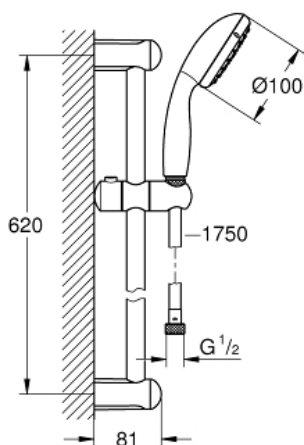

TEMPESTA 100

Ensemble de douche complet 2 jets

Référence : 27598001

GROHE s.a.r.l | Siège, salle d'exposition – 60, Boulevard de la Mission Marchand
92418 Courbevoie – La Défense Cedex
Tél +33 (0)1 49 97 29 00 | Fax +33(0)1 55 70 20 38

Pure Freude
an Wasser

GROHE

Descriptif Produit :

TEMPESTA 100

Ensemble de douche complet 2 jets

Spécifications Produit :

Douchette (27 597 001)

Barre de douche 600 mm (27 523 000)

Flexible Relexaflex 1750 mm (28 154 001)

GROHE DreamSpray jet parfaitement uniforme

GROHE StarLight Chrome éclatant et durable

Procédé anti-calcaire **SpeedClean**

Inner WaterGuide, longévité maximale

ShockProof anneau en silicone

Finition :

□ 27598001 Chromé