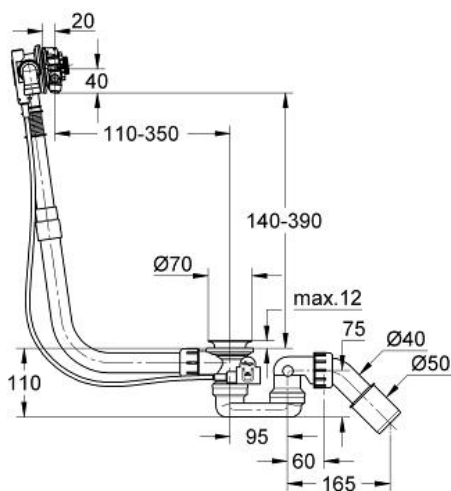

TALENTOFILL

Système de vidage - remplissage

Référence : 28991000

GROHE s.a.r.l | Siège, salle d'exposition – 60, Boulevard de la Mission Marchand
92418 Courbevoie – La Défense Cedex
Tél +33 (0)1 49 97 29 00 | Fax +33(0)1 55 70 20 38

Pure Freude
an Wasser

GROHE

Descriptif Produit :

TALENTOFILL

Système de vidage - remplissage

Spécifications Produit :

Pour baignoire ergonomique ou d'angle

Livré sans façade

Avec siphon et coude de vidage à 45°

Sans rupteur atmosphérique

Seulement avec rupteur atmosphérique, Type A2

Ou sans flexible de raccordement (28995)

Finition :

□ 28991000