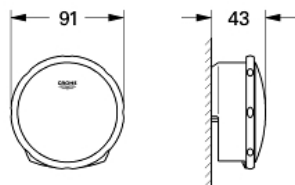

*Pure Freude
an Wasser*

GROHE
WAVE

Descriptif Produit :
TALENTOFILL
Système de vidage - remplissage

Spécifications Produit :
Set de finition
Composé de :
Rosace
Ensemble de remplissage
Clapet de vidage, Accessoires de montage