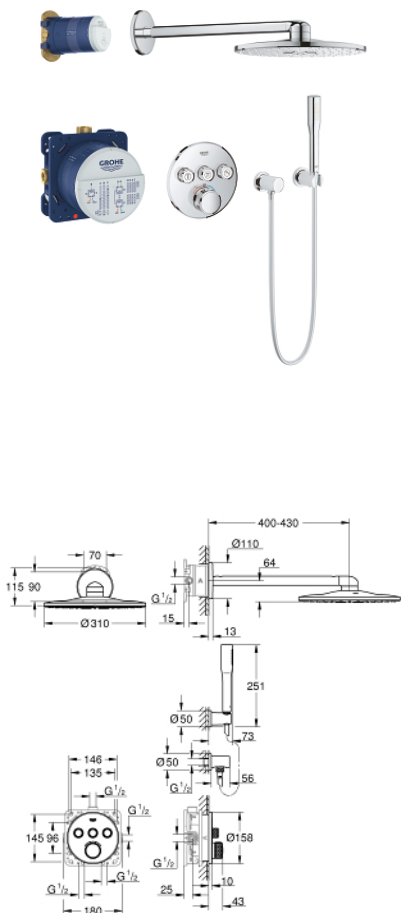

GROHTHERM SMARTCONTROL

Set de douche Rainshower 310 SmartActive

Référence : 34705000

GROHE s.a.r.l | Siège, salle d'exposition – 60, Boulevard de la Mission Marchand
92418 Courbevoie – La Défense Cedex
Tél +33 (0)1 49 97 29 00 | Fax +33(0)1 55 70 20 38

Pure Freude
an Wasser

GROHE

Descriptif Produit :

GROHTHERM SMARTCONTROL

Set de douche Rainshower 310 SmartActive

Spécifications Produit :

Composé de :

Thermostatique encastré avec 3 sorties

Set Grohtherm SmartControl pour installation finale
(29 121 000)

GROHE Rapido corps encastré SmartBox 35 600 000

Set douche de tête Rainshower 310 (26 475 000) incluant
douche de tête 2 jets , bras de douche horizontal 400 mm et
corps encastré (26 483 000)

Douchette Euphoria Cosmopolitan Stick (27 367 000)

Support mural Rainshower (27 074 000)

Raccord mural Rainshower 1/2" (27 057 000)

Flexible de douche Silverflex 1500 mm (28 364)

Finition :

34705000 Chromé