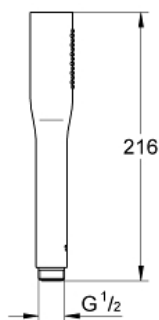

EUPHORIA COSMOPOLITAN STICK

Douchette 1 jet

Référence : 27367000

GROHE s.a.r.l | Siège, salle d'exposition – 60, Boulevard de la Mission Marchand
92418 Courbevoie – La Défense Cedex
Tél +33 (0)1 49 97 29 00 | Fax +33(0)1 55 70 20 38

Pure Freude
an Wasser

GROHE