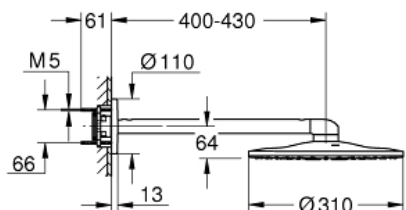

RAINSHOWER 310  
SMARTACTIVE  
Set douche de tête et bras 430  
mm, 2 jets

Référence : 26475000

GROHE s.a.r.l | Siège, salle d'exposition – 60, Boulevard de la Mission Marchand  
92418 Courbevoie – La Défense Cedex  
Tél +33 (0)1 49 97 29 00 | Fax +33(0)1 55 70 20 38

Pure Freude  
an Wasser

GROHE

**Descriptif Produit :**

**RAINSHOWER 310 SMARTACTIVE**

Set douche de tête et bras 430 mm, 2 jets

**Spécifications Produit :**

Composé de :

Douche de tête Rainshower 310 SmartActive  
2 jets :