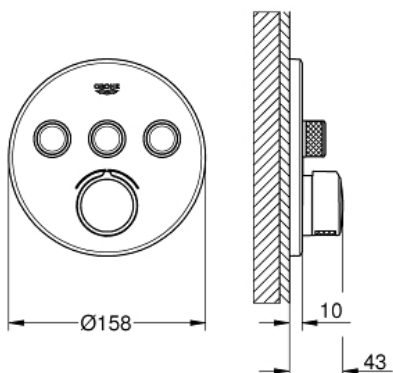

Pure Freude  
an Wasser

**GROHE**

**Descriptif Produit :**  
**SMARTCONTROL**  
**Mitigeur encastrés 3 sorties**

**Spécifications Produit :**

**A associer impérativement avec :**

GROHE Rapido corps encastré SmartBox 35 600 000

Rosace murale en métal avec **GROHE QuickFix**, ajustable rétroactivement de 6°

**GROHE StarLight** Chrome éclatant et durable

Bouton poussoir **SmartControl** pour ON-OFF, tourner pour régler le débit

Pictogrammes échangeables

**Cartouche pour mitiger et ajuster la température**

Sorties multiples pouvant être utilisées simultanément

Livré sans corps encastré

**Finition :**

□ 29146000 Chromé