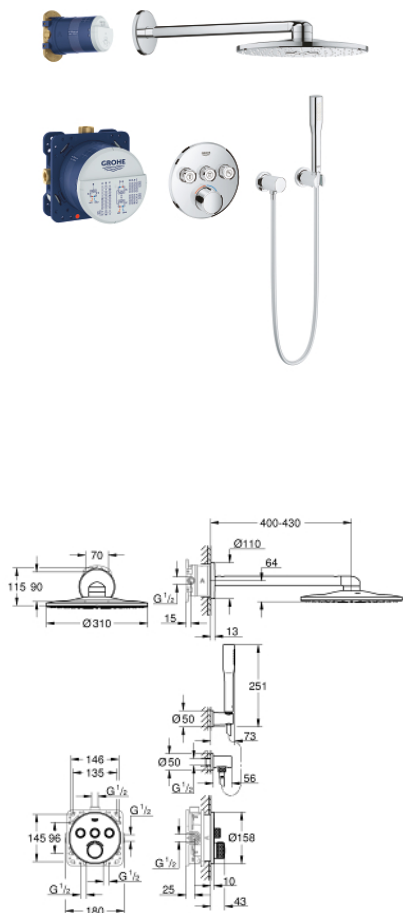

SMARTCONTROL Set de douche

Référence : 34709000

GROHE s.a.r.l | Siège, salle d'exposition – 60, Boulevard de la Mission Marchand
92418 Courbevoie – La Défense Cedex
Tél +33 (0)1 49 97 29 00 | Fax +33(0)1 55 70 20 38

Pure Freude
an Wasser

GROHE

Descriptif Produit :
SMARTCONTROL
Set de douche

Spécifications Produit :

Composé de :

Mitigeur encastré avec 3 sorties

Set mitigeur mécanique SmartControl pour installation finale (29 146 000)

GROHE Rapido corps encastré SmartBox 35 600 000

Set douche de tête Rainshower 310 (26 475 000) incluant
douche de tête 2 jets , bras de douche horizontal 400 mm et
corps encastré (26 483 000)

Douchette Euphoria Cosmopolitan Stick (27 367 000)

Support mural Rainshower (27 074 000)

Raccord mural Rainshower 1/2" (27 057 000)

Flexible de douche Silverflex 1500 mm (28 364)

Finition :

34709000 Chromé