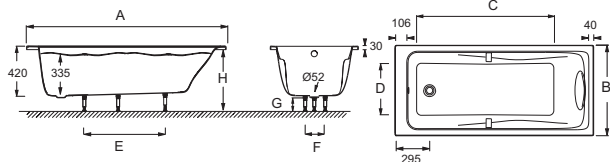

Mm	E6058	E6048	E6049	E6080	E6057	E6060
A	1800	1800	1700	1702	1600	1498
B	902	803	795	705	765	700
C	1280	1280	1180	1180	1080	980
D	600	500	450	400	450	400
E	900	800	750	750	750	650
F	300	300	200	200	200	140
G	118/158	120/160	120/160	120/160	118/155	118/163
H	525/565	535/575	530/570	530/570	525/565	533/578

	Acrylique			
	Tablier frontal		Tablier latéral	
	Blanc	Prix HT (€)	Blanc	Prix HT (€)
180 x 90 cm	E6117-00	398,60	E6079-00	274,40
180 x 80 cm	E6117-00	398,60	E6011-00	231,20
170 x 80 cm	E6008-00	398,60	E6011-00	231,20
170 x 75 cm	E6008-00	398,60	E6010-00	231,20
170 x 70 cm	E6008-00	398,60	E6009-00	231,20
160 x 75 cm	E6007-00	398,60	E6010-00	231,20
160 x 70 cm	E6007-00	398,60	E6009-00	231,20
150 x 70 cm	E6116-00	398,60	E6009-00	231,20

Descriptif CCTP : Baignoire à encastrer. E6058. Collection : ODÉON UP. DIMENSIONS : 180 x 90 x 59,50 cm. POIDS : 23,1 kg. MATÉRIAU : Acrylique. TYPE D'INSTALLATION : Encastré. VOLUME : 280/210. FORME : Rectangulaire. HAUTEUR DES PIEDS : de 11,8 à 15,8 cm. DIAMÈTRE DE BONDE : 5,2 cm. INFORMATIONS COMPLÉMENTAIRES : Contre un mur. PRODUIT INCLUS : Coussin repose-tête noir et poignées laiton livrées de série inclus. PIEDS : Fournis. MARCHE-PIEDS : Non fourni. VIDAGE : Non fourni. TABLIER ASSOCIÉ EN OPTION : en option. PARE-BAIN ASSOCIÉ EN OPTION : En option. LONGUEUR INTÉRIEURE FOND DE CUVE : 128 cm. LARGEUR INTÉRIEURE FOND DE CUVE : 60 cm. BAIGNOIRE DEUX PLACES : Non. EQUIPABLE EN BALNÉO : Oui. GARANTIE : 10 ans. OPTIONS : Vidage (câble 1 m) avec bonde à recouvrement E70174, pare-bain 1 volet E4932. DIMENSIONS FOND DE CUVE : 128 x 60 cm.