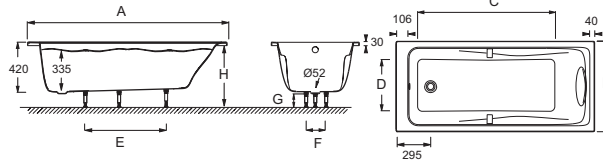

Mm	E6058	E6048	E6049	E6080	E6057	E6060
A	1800⁺¹	1800⁺¹	1700⁺¹	1702⁺¹	1600⁺¹	1498⁺¹
B	902⁺¹	803⁺¹	795⁺¹	705⁺¹	765⁺¹	700⁺¹
C	1280	1280	1180	1180	1080	980
D	600	500	450	400	450	400
E	900	800	750	750	750	650
F	300	300	200	200	200	140
G	118/158	120/160	120/160	120/160	118/155	118/163
H	525/565	535/575	530/570	530/570	525/565	533/578

	Acrylique			
	Tablier frontal		Tablier latéral	
	Blanc	Prix HT (€)	Blanc	Prix HT (€)
180 x 90 cm	E6117-00	398,60	E6079-00	274,40
180 x 80 cm	E6117-00	398,60	E6011-00	231,20
170 x 80 cm	E6008-00	398,60	E6011-00	231,20
170 x 75 cm	E6008-00	398,60	E6010-00	231,20
170 x 70 cm	E6008-00	398,60	E6009-00	231,20
160 x 75 cm	E6007-00	398,60	E6010-00	231,20
160 x 70 cm	E6007-00	398,60	E6009-00	231,20
150 x 70 cm	E6116-00	398,60	E6009-00	231,20