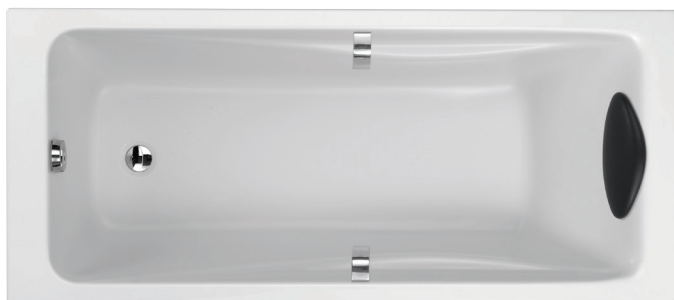

## E6048

**Collection :** ODÉON UP

**Couleur\* :**

00 - Blanc

**Principaux atouts :**

### Caractéristiques techniques

- DIMENSIONS : 180 x 80 x 60,50 cm
- MATÉRIAU : Acrylique
- NORMES ET RÉGLEMENTATIONS : NF
- FORME : Rectangulaire
- DIAMÈTRE DE BONDE : 5,2 cm
- PRODUIT INCLUS : Coussin repose-tête noir et poignées laiton livrées de série inclus
- MARCHE-PIEDS : Non fourni
- TABLIER ASSOCIÉ EN OPTION : en option
- LONGUEUR INTÉRIEURE FOND DE CUVE : 128 cm
- BAIGNOIRE DEUX PLACES : Non
- GARANTIE : 10 ans
- LIVRÉ AVEC : Poignées en laiton chromé, coussin repose-tête noir et pieds réglables Quick clip
- Disponible avec système balnéo
- POIDS : 21,6 kg
- TYPE D'INSTALLATION : Encastré
- VOLUME : 245/175
- HAUTEUR DES PIEDS : de 12 à 16 cm
- INFORMATIONS COMPLÉMENTAIRES : Contre un mur
- PIEDS : Fournis
- VIDAGE : Non fourni
- PARE-BAIN ASSOCIÉ EN OPTION : En option
- LARGEUR INTÉRIEURE FOND DE CUVE : 50 cm
- EQUIPABLE EN BALNÉO : Oui
- OPTIONS : Vidage (câble 1 m) avec bonde à recouvrement E70174, pare-bain 1 volet E4932
- DIMENSIONS FOND DE CUVE : 128 x 50 cm

### Bénéfices consommateurs

- DESIGN : Modèle spacieux et confortable avec ses formes ergonomiques et ses accoudoirs intégrés pour un maximum de confort
- CONFORT : Coussin pour un confort de bain optimal
- FONCTIONNEL : A installer avec ou sans les poignées en laiton chromé (livrées de série)
- BIEN-ÊTRE : Disponible en version Balnéo