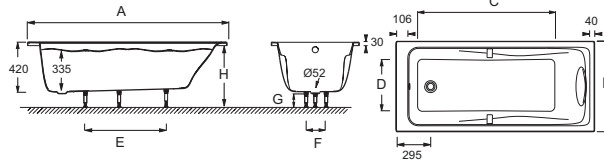

Mm	E6058	E6048	E6049	E6080	E6057	E6060
A	1800⁺¹	1800⁺¹	1700⁺¹	1702⁺¹	1600⁺¹	1498⁺¹
B	902⁺¹	803⁺¹	795⁺¹	705⁺¹	765⁺¹	700⁺¹
C	1280	1280	1180	1180	1080	980
D	600	500	450	400	450	400
E	900	800	750	750	750	650
F	300	300	200	200	200	140
G	118/158	120/160	120/160	120/160	118/155	118/163
H	525/565	535/575	530/570	530/570	525/565	533/578

	Acrylique			
	Tablier frontal		Tablier latéral	
	Blanc	Prix HT (€)	Blanc	Prix HT (€)
180 x 90 cm	E6117-00	398,60	E6079-00	274,40
180 x 80 cm	E6117-00	398,60	E6011-00	231,20
170 x 80 cm	E6008-00	398,60	E6011-00	231,20
170 x 75 cm	E6008-00	398,60	E6010-00	231,20
170 x 70 cm	E6008-00	398,60	E6009-00	231,20
160 x 75 cm	E6007-00	398,60	E6010-00	231,20
160 x 70 cm	E6007-00	398,60	E6009-00	231,20
150 x 70 cm	E6116-00	398,60	E6009-00	231,20