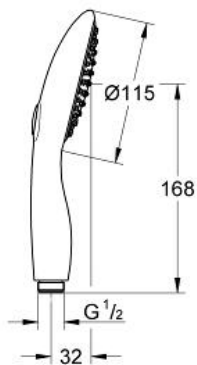

POWER&SOUL 115

Douchette 2 jets, surface de jets blanche

Référence : 27671LS0

GROHE s.a.r.l | Siège, salle d'exposition – 60, Boulevard de la Mission Marchand
92418 Courbevoie – La Défense Cedex
Tél +33 (0)1 49 97 29 00 | Fax +33(0)1 55 70 20 38

Pure Freude
an Wasser

GROHE

Descriptif Produit :
POWER&SOUL 115
Douchette 2 jets, surface de jets blanche

Spécifications Produit :
GROHE Rain O2, Rain
GROHE EcoJoy débit limité 8 l/min
GROHE DreamSpray jet parfaitement uniforme
GROHE One-click showering sélection de jets en un clic
GROHE StarLight Chrome éclatant et durable
Procédé anti-calcaire **SpeedClean**
Inner WaterGuide, longévité maximale
Système de montage universel : s'associe avec tous les flexibles de douche

Finition :
□ 27671LS0 Blanc