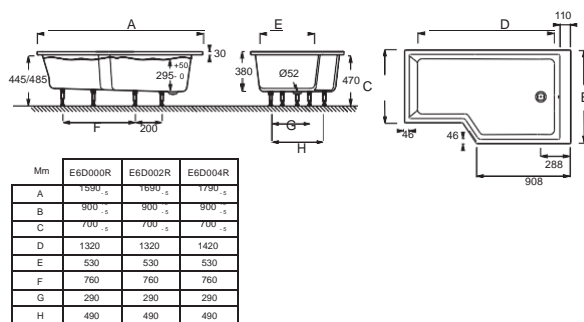

CE6D004R

Collection : BAIN-DOUCHE NÉO

Couleur* :

00 - Blanc

Principaux atouts :

Bénéfices consommateurs

- CONFORT DE LA DOUCHE : Espace douche équivalent à un receveur de 90 x 90 cm
- DESIGN : Lignes géométriques ultramodernes

Caractéristiques techniques

- Dimensions : 180 x 90 cm
- Volume : 272/202
- LIVRÉ AVEC : Marche pied en bois et vidage spécifique
- Poids : 27,5 kg
- Diamètre de bonde : 5,2 cm
- DIMENSIONS FOND DE CUVE : 140 x 52/72 cm

Produits liés

- E6D008 : Tablier frontal et latéral
- E4930 : Pare-bain 2 volets

Dessin technique

Description : Baignoire bain-douche, version droite. CE6D004R. Collection : BAIN-DOUCHE NÉO. Dimensions : 180 x 90 cm. Poids : 27,5 kg. Volume : 272/202. Diamètre de bonde : 5,2 cm. LIVRÉ AVEC : Marche pied en bois et vidage spécifique. DIMENSIONS FOND DE CUVE : 140 x 52/72 cm.