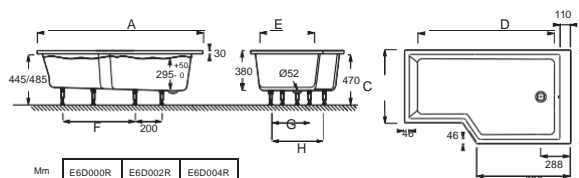

### Bénéfices consommateurs

- CONFORT DE LA DOUCHE : Espace douche équivalent à un receveur de 90 x 90 cm
- INGÉNIEUX : Bonde affleurante en position ouverte
- PLAISIR DU BAIN : Dossier ergonomique avec cambrure
- HAUTEUR D'EAU : Conservée grâce au vidage extra-plat permettant de régler la hauteur d'eau à +/- 5 cm
- ACCÈS FACILITÉ : Hauteur réduite à 50 cm et marche-pied inclus pour un enjambement facilité
- DESIGN : Lignes géométriques ultramodernes

### Caractéristiques techniques

- Dimensions : 170 x 90 cm
- Matériau : Acrylique
- Volume : 258/188
- Diamètre de bonde : 5,2 cm
- OPTIONS : Tablier en aluminium laqué blanc et pare-bain épousant les lignes de la baignoire
- Poids : 26 kg
- Type d'installation : Encastré
- Forme : Rectangulaire
- LIVRÉ AVEC : Marche pied en bois et vidage spécifique
- DIMENSIONS FOND DE CUVE : 130 x 52/72 cm

### Dessin technique

Mm	E6D000R	E6D002R	E6D004R
A	1580 <sub>-5</sub>	1690 <sub>-5</sub>	1790 <sub>-5</sub>
B	900 <sub>-5</sub>	900 <sub>-5</sub>	900 <sub>-5</sub>
C	700 <sub>-5</sub>	700 <sub>-5</sub>	700 <sub>-5</sub>
D	1320	1320	1420
E	530	530	530
F	760	760	760
G	290	290	290
H	490	490	490

Description : Baignoire bain-douche, version droite, CE6D002R. Collection : BAIN-DOUCHE NÉO. Dimensions : 170 x 90 cm. Poids : 26 kg. Matériau : Acrylique. Type d'installation : Encastré. Volume : 258/188. Forme : Rectangulaire. Diamètre de bonde : 5,2 cm. LIVRÉ AVEC : Marche pied en bois et vidage spécifique. OPTIONS : Tablier en aluminium laqué blanc et pare-bain épousant les lignes de la baignoire. DIMENSIONS FOND DE CUVE : 130 x 52/72 cm.