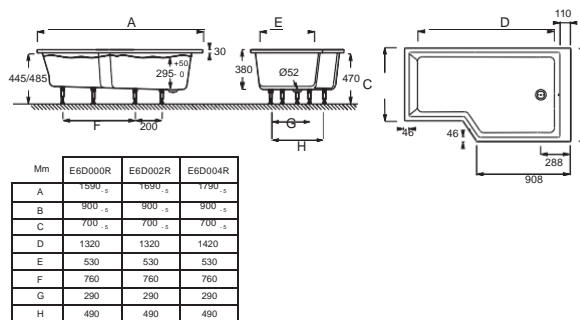

CE6D000R

Collection : BAIN-DOUCHE NÉO

Couleur* :

00 - Blanc

Principaux atouts :

Bénéfices consommateurs

- CONFORT DE LA DOUCHE : Espace douche équivalent à un receveur de 90 x 90 cm
- INGÉNIEUX : Bonde affleurante en position ouverte
- PLAISIR DU BAIN : Dossier ergonomique avec cambrure
- HAUTEUR D'EAU : Conservée grâce au vidage extra-plat permettant de régler la hauteur d'eau à +/- 5 cm
- ACCÈS FACILITÉ : Hauteur réduite à 50 cm et marche-pied inclus pour un enjambement facilité
- DESIGN : Lignes géométriques ultramodernes

Caractéristiques techniques

- Dimensions : 160 x 90 cm
- Matériau : Acrylique
- Volume : 255/185
- Diamètre de bonde : 5,2 cm
- OPTIONS : Tablier en aluminium laqué blanc et pare-bain épousant les lignes de la baignoire
- Poids : 23,5 kg
- Type d'installation : Encastré
- Forme : Rectangulaire
- LIVRÉ AVEC : Marche pied en bois et vidage spécifique
- DIMENSIONS FOND DE CUVE : 130 x 52/72 cm

Produits liés

- E6D008 : Tablier frontal et latéral
- E4930 : Pare-bain 2 volets

Dessin technique

Description : Baignoire bain-douche, version droite. CE6D000R. Collection : BAIN-DOUCHE NÉO. Dimensions : 160 x 90 cm. Poids : 23,5 kg. Matériau : Acrylique. Type d'installation : Encastré. Volume : 255/185. Forme : Rectangulaire. Diamètre de bonde : 5,2 cm. LIVRÉ AVEC : Marche pied en bois et vidage spécifique. OPTIONS : Tablier en aluminium laqué blanc et pare-bain épousant les lignes de la baignoire. DIMENSIONS FOND DE CUVE : 130 x 52/72 cm.