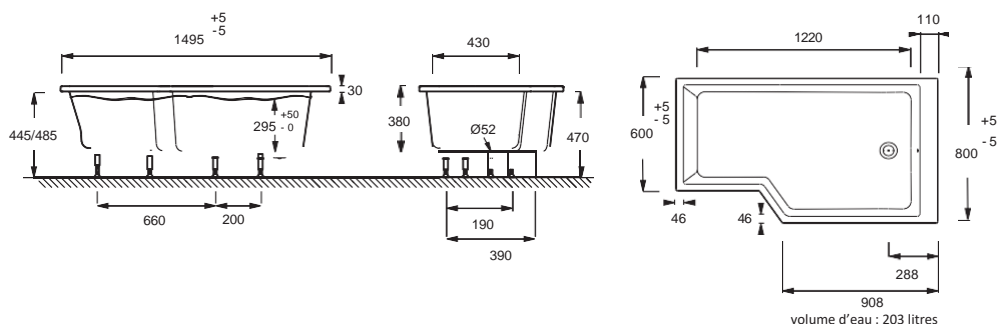

CE6D119R

Collection : BAIN-DOUCHE NÉO

Couleur* :

00 - Blanc

Principaux atouts :

Bénéfices consommateurs

- **CONFORT DE LA DOUCHE :** Espace douche équivalent à un receveur de 90 x 90 cm
- **INGÉNIEUX :** Bonde affleurante en position ouverte
- **PLAISIR DU BAIN :** Dossier ergonomique avec cambrure
- **HAUTEUR D'EAU :** Conservée grâce au vidage extra-plat permettant de régler la hauteur d'eau à +/- 5 cm
- **ACCÈS FACILITÉ :** Hauteur réduite à 50 cm et marche-pied inclus pour un enjambement facilité
- **DESIGN :** Lignes géométriques ultramodernes

Caractéristiques techniques

- **Dimensions :** 150 x 80/60
- **Matériau :** Acrylique
- **Forme :** Asymétrique
- **LIVRÉ AVEC :** Marche pied en bois et vidage spécifique
- **Poids :** 27,5 kg
- **Volume :** 204/134
- **Diamètre de bonde :** 5,2 cm
- **OPTIONS :** Tablier en aluminium laqué blanc et pare-bain épousant les lignes de la baignoire

Dessin technique

Description : Baignoire bain-douche, version droite. CE6D119R. Collection : BAIN-DOUCHE NÉO. Dimensions : 150 x 80/60. Poids : 27,5 kg. Matériau : Acrylique. Volume : 204/134. Forme : Asymétrique. Diamètre de bonde : 5,2 cm. LIVRÉ AVEC : Marche pied en bois et vidage spécifique. OPTIONS : Tablier en aluminium laqué blanc et pare-bain épousant les lignes de la baignoire.