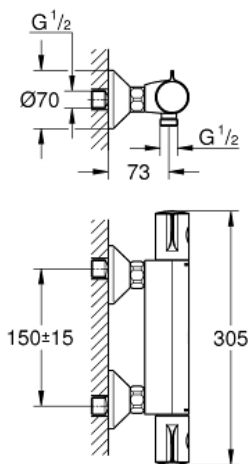

## Mitigeur thermostatique Douche 1/2"

Référence : 34558000

Pure Freude  
an Wasser

**GROHE**