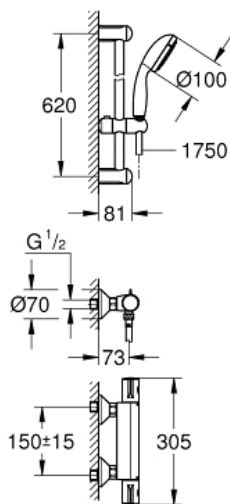

*Pure Freude
an Wasser*

GROHE
WAVE

Descriptif Produit :

GROHTHERM 800

Mitigeur thermostatique douche 1/2" avec ensemble de douche

Spécifications Produit :

Composé de :

Mitigeur thermostatique douche 1/2" Grotherm 800
(34 558 000)

Tempesta ensemble de douche complet 2 jets, 600mm (27 598)

Finition :

□ 34565001 Chromé