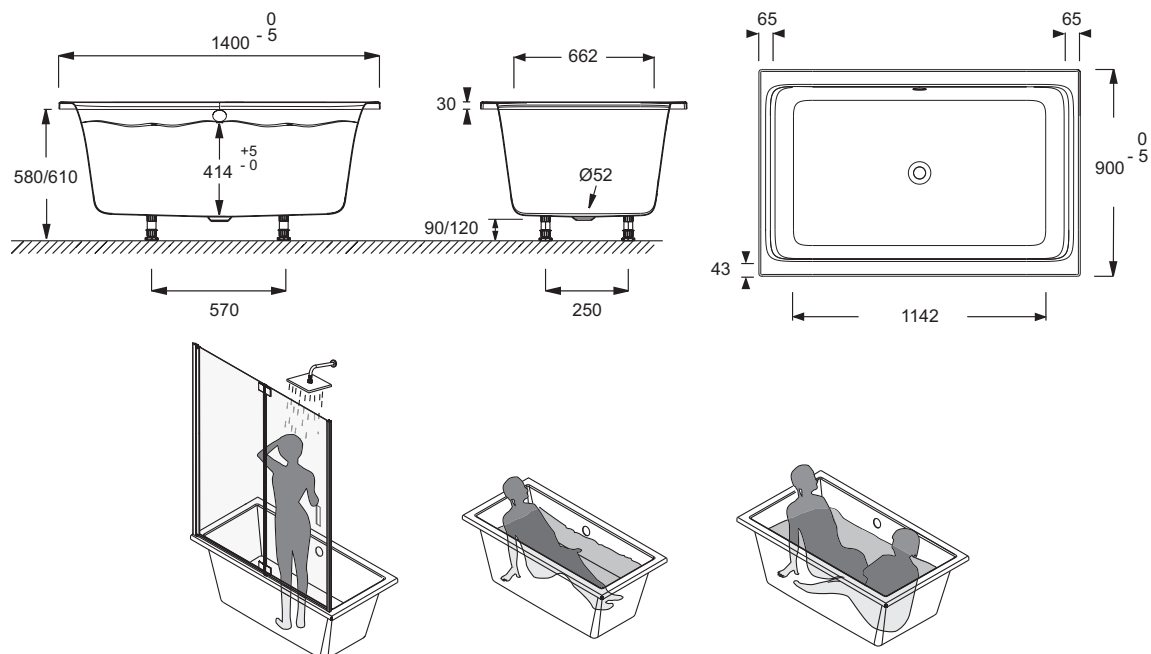

E6D123**Collection :** CAPSULE**Couleur* :**

00 - Blanc

Principaux atouts :**Caractéristiques techniques**

- DIMENSIONS : 140 x 90 x 52 cm
- MATÉRIAU : Acrylique
- VOLUME : 324/254 litres
- HAUTEUR DES PIEDS : de 9 à 12 cm
- INFORMATIONS COMPLÉMENTAIRES : Contre un mur
- MARCHE-PIEDS : Non fourni
- TABLIER ASSOCIÉ EN OPTION : Oui
- LONGUEUR INTÉRIEURE FOND DE CUVE : 114,2 cm
- BAIGNOIRE DEUX PLACES : Non
- GARANTIE : 10 ans
- POIDS : 30 kg
- TYPE D'INSTALLATION : Encastré
- FORME : Rectangulaire
- DIAMÈTRE DE BONDE : 5,2 cm
- PIEDS : Fournis
- VIDAGE : Non fourni
- PARE-BAIN ASSOCIÉ EN OPTION : Oui
- LARGEUR INTÉRIEURE FOND DE CUVE : 81,4 cm
- EQUIPABLE EN BALNÉO : Non

- E6D070 : Étagère en plexiglas

Descriptif CCTP : Concept douche-bain. E6D123. Collection : CAPSULE. DIMENSIONS : 140 x 90 x 52 cm. POIDS : 30 kg. MATÉRIAU : Acrylique. TYPE D'INSTALLATION : Encastré. VOLUME : 324/254 litres. FORME : Rectangulaire. HAUTEUR DES PIEDS : de 9 à 12 cm. DIAMÈTRE DE BONDE : 5,2 cm. INFORMATIONS COMPLÉMENTAIRES : Contre un mur. PIEDS : Fournis. MARCHE-PIEDS : Non fourni. VIDAGE : Non fourni. TABLIER ASSOCIÉ EN OPTION : Oui. PARE-BAIN ASSOCIÉ EN OPTION : Oui. LONGUEUR INTÉRIEURE FOND DE CUVE : 114,2 cm. LARGEUR INTÉRIEURE FOND DE CUVE : 81,4 cm. BAIGNOIRE DEUX PLACES : Non. EQUIPABLE EN BALNÉO : Non. GARANTIE : 10 ans.

Dessin technique

Descriptif CCTP : Concept douche-bain. E6D123. Collection : CAPSULE. DIMENSIONS : 140 x 90 x 52 cm. POIDS : 30 kg. MATÉRIAU : Acrylique. TYPE D'INSTALLATION : Encastré. VOLUME : 324/254 litres. FORME : Rectangulaire. HAUTEUR DES PIEDS : de 9 à 12 cm. DIAMÈTRE DE BONDE : 5,2 cm. INFORMATIONS COMPLÉMENTAIRES : Contre un mur. PIEDS : Fournis. MARCHE-PIEDS : Non fourni. VIDAGE : Non fourni. TABLIER ASSOCIÉ EN OPTION : Oui. PARE-BAIN ASSOCIÉ EN OPTION : Oui. LONGUEUR INTÉRIEURE FOND DE CUVE : 114,2 cm. LARGEUR INTÉRIEURE FOND DE CUVE : 81,4 cm. BAIGNOIRE DEUX PLACES : Non. EQUIPABLE EN BALNÉO : Non. GARANTIE : 10 ans.