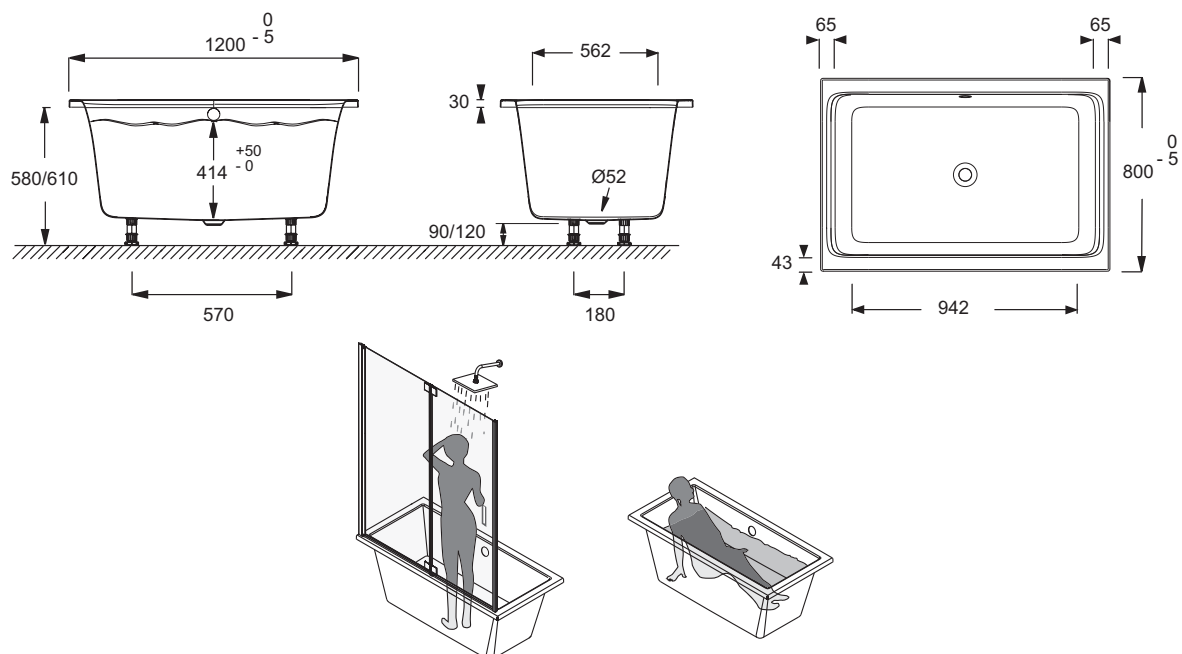

**E6D122**

**Collection :** CAPSULE

**Couleur\* :**

00 - Blanc

**Principaux atouts :**

**Caractéristiques techniques**

- DIMENSIONS : 120 x 80 x 52 cm
- MATÉRIAU : Acrylique
- VOLUME : 230/160 litres
- HAUTEUR DES PIEDS : de 9 à 12 cm
- INFORMATIONS COMPLÉMENTAIRES : Contre un mur
- MARCHE-PIEDS : Non fourni
- TABLIER ASSOCIÉ EN OPTION : Oui
- LONGUEUR INTÉRIEURE FOND DE CUVE : 94,2 cm
- BAIGNOIRE DEUX PLACES : Non
- GARANTIE : 10 ans
- POIDS : 27 kg
- TYPE D'INSTALLATION : Encastré
- FORME : Rectangulaire
- DIAMÈTRE DE BONDE : 5,2 cm
- PIEDS : Fournis
- VIDAGE : Non fourni
- PARE-BAIN ASSOCIÉ EN OPTION : Oui
- LARGEUR INTÉRIEURE FOND DE CUVE : 71,4 cm
- EQUIPABLE EN BALNÉO : Non

- E6D070 : Étagère en plexiglas

Descriptif CCTP : Concept douche-bain. E6D122. Collection : CAPSULE. DIMENSIONS : 120 x 80 x 52 cm. POIDS : 27 kg. MATÉRIAU : Acrylique. TYPE D'INSTALLATION : Encastré. VOLUME : 230/160 litres. FORME : Rectangulaire. HAUTEUR DES PIEDS : de 9 à 12 cm. DIAMÈTRE DE BONDE : 5,2 cm. INFORMATIONS COMPLÉMENTAIRES : Contre un mur. PIEDS : Fournis. MARCHE-PIEDS : Non fourni. VIDAGE : Non fourni. TABLIER ASSOCIÉ EN OPTION : Oui. PARE-BAIN ASSOCIÉ EN OPTION : Oui. LONGUEUR INTÉRIEURE FOND DE CUVE : 94,2 cm. LARGEUR INTÉRIEURE FOND DE CUVE : 71,4 cm. BAIGNOIRE DEUX PLACES : Non. EQUIPABLE EN BALNÉO : Non. GARANTIE : 10 ans.

## Dessin technique

Descriptif CCTP : Concept douche-bain. E6D122. Collection : CAPSULE. DIMENSIONS : 120 x 80 x 52 cm. POIDS : 27 kg. MATÉRIAU : Acrylique. TYPE D'INSTALLATION : Encastré. VOLUME : 230/160 litres. FORME : Rectangulaire. HAUTEUR DES PIEDS : de 9 à 12 cm. DIAMÈTRE DE BONDE : 5,2 cm. INFORMATIONS COMPLÉMENTAIRES : Contre un mur. PIEDS : Fournis. MARCHE-PIEDS : Non fourni. VIDAGE : Non fourni. TABLIER ASSOCIÉ EN OPTION : Oui. PARE-BAIN ASSOCIÉ EN OPTION : Oui. LONGUEUR INTÉRIEURE FOND DE CUVE : 94,2 cm. LARGEUR INTÉRIEURE FOND DE CUVE : 71,4 cm. BAIGNOIRE DEUX PLACES : Non. EQUIPABLE EN BALNÉO : Non. GARANTIE : 10 ans.