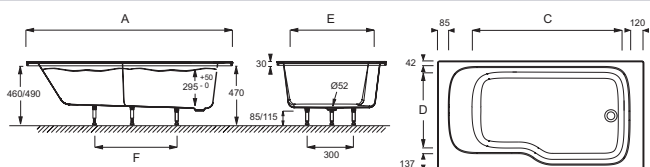

### Bénéfices consommateurs

- ACCÈS FACILITÉ : Hauteur d'enjambement réduite à 50 cm (Baignoire standard : 57 cm)
- CONFORT BAIN : Hauteur d'eau conservée à 34,5 cm, grâce au vidage spécifique inclus permettant de régler la hauteur de trop-plein
- FONCTIONNEL : Large plage d'assise à l'avant utile au quotidien
- CONFORT DOUCHE : Large espace douche à fond plat pour le même confort qu'un receveur
- INGÉNIEUX : Bonde affleurante en position ouverte pour éviter de trébucher

### Dessin technique

Mm	E6D066SR	E6D066R
A	1698 <sup>+3</sup>	1598 <sup>+3</sup>
B	898 <sup>+3</sup>	848 <sup>+3</sup>
C	1260	1157
D	630	580
E	720	670
F	820	720

Descriptif CCTP : Baignoire bain-douche. CE6D066R. Collection : BAIN-DOUCHE MALICE. DIMENSIONS : 160 x 85 x 50 cm. POIDS : 25,5 kg. MATÉRIAU : Acrylique. TYPE D'INSTALLATION : Encastré. VOLUME : 272/202. FORME : Rectangulaire. HAUTEUR DES PIEDS : de 85 à 115 cm. DIAMÈTRE DE BONDE : 5,2 cm. INFORMATIONS COMPLÉMENTAIRES : Contre un mur. VERSION : Droite. PIEDS : Fournis. MARCHE-PIEDS : Non fourni. VIDAGE : Fourni. TABLIER ASSOCIÉ EN OPTION : Oui. PARE-BAIN ASSOCIÉ EN OPTION : Oui. LONGUEUR INTÉRIEURE FOND DE CUVE : 115.7. LARGEUR INTÉRIEURE FOND DE CUVE : 58. BAIGNOIRE DEUX PLACES : Non. EQUIPABLE EN BALNÉO : Non. GARANTIE : 10 ans. LIVRÉ AVEC : Vidage extra-plat avec trop-plein réglable inclus. OPTIONS : Pare-bain pivotant, étagère de rangement, tablier réversible et boîte de rangement. DIMENSIONS FOND DE CUVE : 115,7 x 58/67 cm.