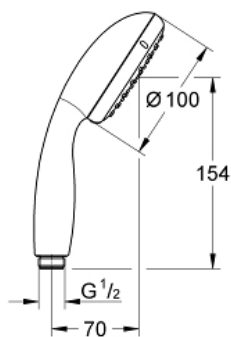

TEMPESTA 100

Douchette 2 jets

Référence : 27597001

GROHE s.a.r.l | Siège, salle d'exposition – 60, Boulevard de la Mission Marchand
92418 Courbevoie – La Défense Cedex
Tél +33 (0)1 49 97 29 00 | Fax +33(0)1 55 70 20 38

Pure Freude
an Wasser

GROHE

Descriptif Produit :

TEMPESTA 100
Douchette 2 jets

Spécifications Produit :

Pluie , Jet

GROHE DreamSpray jet parfaitement uniforme

GROHE StarLight Chrome éclatant et durable

Procédé anti-calcaire **SpeedClean**

Inner WaterGuide, longévité maximale

ShockProof anneau en silicone

Système de montage universel : s'associe avec tous les flexibles de douche

Finition :

□ 27597001 Chromé