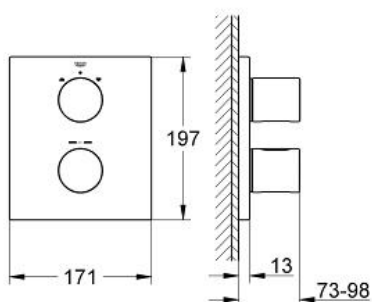

GROHTHERM 3000
COSMOPOLITAN
Façade pour mitigeur
thermostatique 2 sorties pour...

Référence : 19567000

GROHE s.a.r.l | Siège, salle d'exposition – 60, Boulevard de la Mission Marchand
92418 Courbevoie – La Défense Cedex
Tél +33 (0)1 49 97 29 00 | Fax +33(0)1 55 70 20 38

Pure Freude
an Wasser

GROHE

Descriptif Produit :

GROHTHERM 3000 COSMOPOLITAN

**Façade pour mitigeur thermostatique 2 sorties pour bain/
douche**

Spécifications Produit :

A associer impérativement avec :

35 500 GROHE Rapido T corps encastré universel

Rosace métallique rectangulaire avec fixation et étanchéité

GROHE StarLight Chrome éclatant et durable

GROHE SafeStop butée à 38°C

GROHE SafeStop Plus limiteur de température en option à
43°C inclus

Avec Aquadimmer à fonctions multiples

Robinet d'arrêt et réglage du débit

Inverseur pour 2 sorties

Livré sans le corps encastré

Finition :

□ 19567000 Chromé