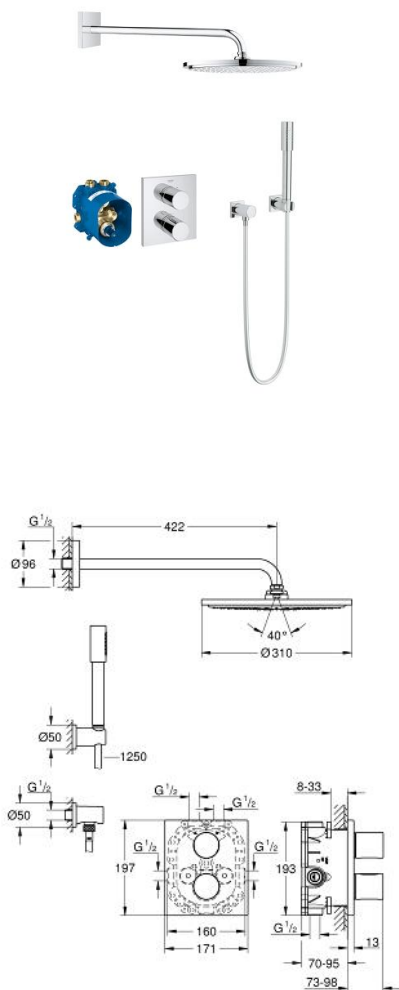

GROHTHERM 3000 COSMOPOLITAN

Ensemble de douche avec Rainshower Cosmopolitan 310

Référence : 34627000

GROHE s.a.r.l | Siège, salle d'exposition – 60, Boulevard de la Mission Marchand
92418 Courbevoie – La Défense Cedex
Tél +33 (0)1 49 97 29 00 | Fax +33(0)1 55 70 20 38

Pure Freude
an Wasser

GROHE

Descriptif Produit :

GROHTHERM 3000 COSMOPOLITAN

Ensemble de douche avec Rainshower Cosmopolitan 310

Spécifications Produit :

Composé de :

Ensemble Grohtherm 3000 Cosmopolitan avec inverseur 2 sorties(19 567 000)

GROHE Rapido T corps encastré thermostatique (35 500 000)

Rainshower Cosmopolitan douche de tête 310 mm en métal (27 477 000)

Bras de douche Rainshower 422 mm (26 145 000)

Douchette à main Sena (28 034 000)

Support mural Rainshower (27 075 000)

Coude de raccord mural Rainshower (27 076 000)

Flexible Silverflex 1250 mm (28 362)

Finition :

□ 34627000 Chromé