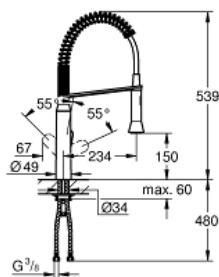

K7 Mitigeur monocommande Evier

Référence : 31379000

GROHE s.a.r.l | Siège, salle d'exposition – 60, Boulevard de la Mission Marchand
92418 Courbevoie – La Défense Cedex
Tél +33 (0)1 49 97 29 00 | Fax +33(0)1 55 70 20 38

Pure Freude
an Wasser

GROHE