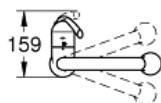

Pure Freude
an Wasser

GROHE

Descriptif Produit :

ZEDRA
Mitigeur monocommande Evier

Spécifications Produit :

Monotrou sur plage
GROHE StarLight chrome éclatant et durable
GROHE SilkMove Cartouche en céramique 46 mm
Douchette extractible - inverseur double sens entre les jets
Inverseur : mousser/jet de pluie
Retour automatique du mousser
Bec tube pivotant
Zone de rotation à 360°
Clapet anti-retour intégré
Protégés contre les retours d'eau
Flexibles de raccordement souples, sertis d'usine
Système de montage rapide