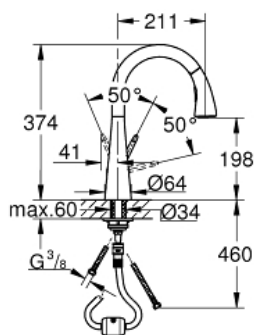

Pure Freude
an Wasser

GROHE

Descriptif Produit :

ZEDRA
Mitigeur monocommande Evier

Spécifications Produit :

Monotrou sur plage
GROHE StarLight chrome éclatant et durable
GROHE SilkMove Cartouche en céramique 46 mm
Douchette extractible - inverseur double sens entre les jets
Inverseur : mousser/jet de pluie
Retour automatique du mousser
Bec tube pivotant
Zone de rotation à 360°
Clapet anti-retour intégré
Protégés contre les retours d'eau
Flexibles de raccordement souples, sertis d'usine
Système de montage rapide