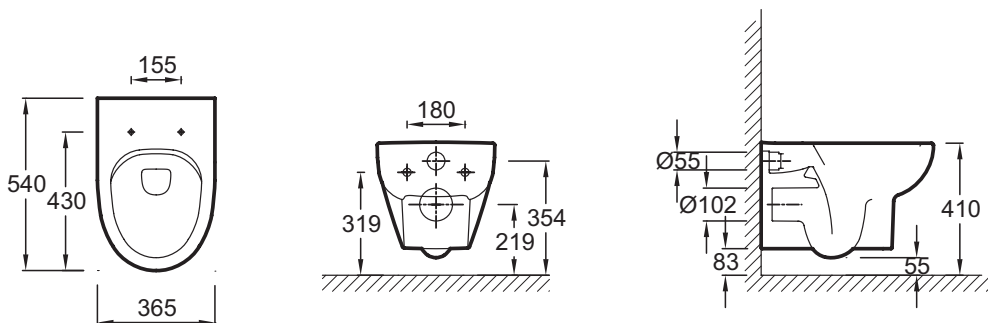

Collection : ODÉON UP

Couleur* :

00 - Blanc

Principaux atouts :

Caractéristiques techniques

- DIMENSIONS : 54 x 36,50 cm
- MATÉRIAU : Céramique
- NORMES ET RÉGLEMENTATIONS : NF
- HAUTEUR : Standard
- BRIDE : Sans bride
- PRODUIT INCLUS : (abattant inclus, bâti-support et plaque de commande non inclus)
- MATÉRIAU DE L'ABATTANT : Thermodur
- ABATTANT ANTIBACTÉRIEN : Oui
- GARANTIE DE LA CÉRAMIQUE : 10 ans
- GARANTIE DU MÉCANISME : 2 ans
- LIVRÉ AVEC : Abattant thermodur extra-plat 8322K, charnières métal à fixation rapide
- POIDS : 27,3 kg
- TYPE D'INSTALLATION : Suspendu
- CONSOMMATION D'EAU : 2,6/4 L et 3/6 L
- TYPE DE BRIDE : Sans bride
- TYPE D'ABATTANT : Extra-plat déclinable à descente progressive
- MÉCANISME SILENCIEUX : Silencieux classe 1
- CHARNIÈRES : Métal
- ISOLATION PHONIQUE ET THERMIQUE DU RESERVOIR : Non
- GARANTIE DE L'ABATTANT : 2 ans
- CONDITIONNEMENT : Un seul colis

Dessin technique

Descriptif CCTP : Cuvette suspendue. E0409. Collection : ODÉON UP. DIMENSIONS : 54 x 36,50 cm. POIDS : 27,3 kg. MATÉRIAU : Céramique. TYPE D'INSTALLATION : Suspendu. NORMES ET RÉGLEMENTATIONS : NF. CONSOMMATION D'EAU : 2,6/4 L et 3/6 L. HAUTEUR : Standard. TYPE DE BRIDE : Sans bride. BRIDE : Sans bride. TYPE D'ABATTANT : Extra-plat déclinable à descente progressive. PRODUIT INCLUS : (abattant inclus, bâti-support et plaque de commande non inclus). MÉCANISME SILENCIEUX : Silencieux classe 1. MATÉRIAU DE L'ABATTANT : Thermodur. CHARNIÈRES : Métal. ABATTANT ANTIBACTÉRIEN : Oui. ISOLATION PHONIQUE ET THERMIQUE DU RESERVOIR : Non. GARANTIE DE LA CÉRAMIQUE : 10 ans. GARANTIE DE L'ABATTANT : 2 ans. GARANTIE DU MÉCANISME : 2 ans. CONDITIONNEMENT : Un seul colis. LIVRÉ AVEC : Abattant thermodur extra-plat 8322K, charnières métal à fixation rapide.