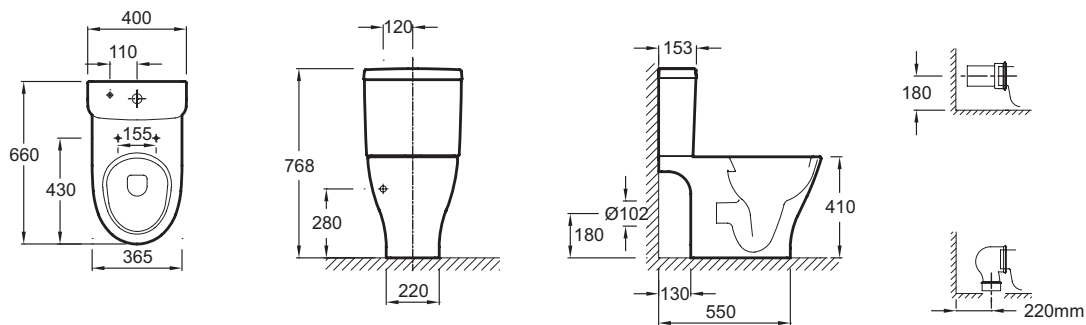

E0525

Collection : ODÉON UP

Couleur* :

00 - Blanc

Principaux atouts :

Caractéristiques techniques

- DIMENSIONS : 66 x 40 cm
- MATÉRIAU : Céramique
- NORMES ET RÉGLEMENTATIONS : NF
- HAUTEUR : Confort
- BRIDE : Hauteur confort
- CONFIGURATION : Un trou d'alim. en dessous
- PRODUIT INCLUS : (réservoir et abattant inclus)
- MATÉRIAU DE L'ABATTANT : Thermodur
- ABATTANT ANTIBACTÉRIEN : No
- GARANTIE DE LA CÉRAMIQUE : 10 ans
- GARANTIE DU MÉCANISME : 2 ans
- Hauteur confort : 41 cm
- POIDS : 43,5 kg
- TYPE D'INSTALLATION : Au sol
- CONSOMMATION D'EAU : Standard 3/6 L
- TYPE DE BRIDE : Fermée
- ALIMENTATION : Par-dessous
- TYPE D'ABATTANT : Déclipsable à descente progressive
- MÉCANISME SILENCIEUX : Silencieux classe 1
- CHARNIÈRES : Métal
- ISOLATION PHONIQUE ET THERMIQUE DU RESERVOIR : No
- GARANTIE DE L'ABATTANT : 2 ans
- CONDITIONNEMENT : Un seul colis
- Abattant thermodur à descente progressive et déclipsable 8409K, charnières métal inox

Dessin technique

Descriptif CCTP : Pack WC sortie vario. E0525. Collection : ODÉON UP. DIMENSIONS : 66 x 40 cm. POIDS : 43,5 kg. MATÉRIAU : Céramique. TYPE D'INSTALLATION : Au sol. NORMES ET RÉGLEMENTATIONS : NF. CONSOMMATION D'EAU : Standard 3/6 L. HAUTEUR : Confort. TYPE DE BRIDE : Fermée. BRIDE : Hauteur confort. ALIMENTATION : Par-dessous. CONFIGURATION : Un trou d'alim. en dessous. TYPE D'ABATTANT : Déclipsable à descente progressive. PRODUIT INCLUS : (réservoir et abattant inclus). MÉCANISME SILENCIEUX : Silencieux classe 1. MATÉRIAU DE L'ABATTANT : Thermodur. CHARNIÈRES : Métal. ABATTANT ANTIBACTÉRIEN : No. ISOLATION PHONIQUE ET THERMIQUE DU RESERVOIR : No. GARANTIE DE LA CÉRAMIQUE : 10 ans. GARANTIE DE L'ABATTANT : 2 ans. GARANTIE DU MÉCANISME : 2 ans. CONDITIONNEMENT : Un seul colis. Hauteur confort : 41 cm. Abattant thermodur à descente progressive et déclipsable 8409K, charnières métal inox.