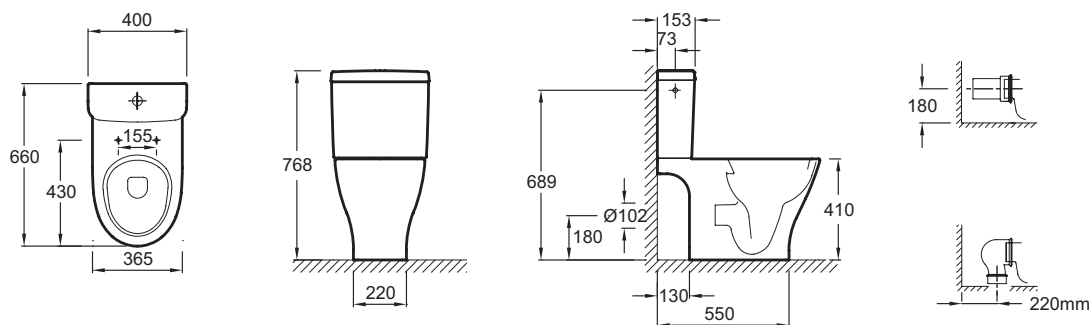

E0524

Collection : ODÉON UP

Couleur* :

00 - Blanc

Principaux atouts :

Caractéristiques techniques

- DIMENSIONS : 66 x 40 cm
- MATÉRIAU : Céramique
- NORMES ET RÉGLEMENTATIONS : NF
- HAUTEUR : Confort
- BRIDE : Hauteur confort
- CONFIGURATION : Percé de deux trous latéraux d'alim.
- PRODUIT INCLUS : (réservoir et abattant inclus)
- MATÉRIAU DE L'ABATTANT : Thermodur
- ABATTANT ANTIBACTÉRIEN : No
- GARANTIE DE LA CÉRAMIQUE : 10 ans
- GARANTIE DU MÉCANISME : 2 ans
- Réservoir complet monté en usine avec mécanisme économiseur d'eau 3/6 L
- POIDS : 43,5 kg
- TYPE D'INSTALLATION : Au sol
- CONSOMMATION D'EAU : Standard 3/6 L
- TYPE DE BRIDE : Fermée
- ALIMENTATION : Latérale
- TYPE D'ABATTANT : Standard
- MÉCANISME SILENCIEUX : Silencieux classe 1
- CHARNIÈRES : Métal
- ISOLATION PHONIQUE ET THERMIQUE DU RESERVOIR : No
- GARANTIE DE L'ABATTANT : 2 ans
- CONDITIONNEMENT : Un seul colis

Dessin technique

Descriptif CCTP : Pack WC sortie vario. E0524. Collection : ODÉON UP. DIMENSIONS : 66 x 40 cm. POIDS : 43,5 kg. MATÉRIAU : Céramique. TYPE D'INSTALLATION : Au sol. NORMES ET RÉGLEMENTATIONS : NF. CONSOMMATION D'EAU : Standard 3/6 L. HAUTEUR : Confort. TYPE DE BRIDE : Fermée. BRIDE : Hauteur confort. ALIMENTATION : Latérale. CONFIGURATION : Percé de deux trous latéraux d'alim.. TYPE D'ABATTANT : Standard. PRODUIT INCLUS : (réservoir et abattant inclus). MÉCANISME SILENCIEUX : Silencieux classe 1. MATÉRIAU DE L'ABATTANT : Thermodur. CHARNIÈRES : Métal. ABATTANT ANTIBACTÉRIEN : No. ISOLATION PHONIQUE ET THERMIQUE DU RESERVOIR : No. GARANTIE DE LA CÉRAMIQUE : 10 ans. GARANTIE DE L'ABATTANT : 2 ans. GARANTIE DU MÉCANISME : 2 ans. CONDITIONNEMENT : Un seul colis. Réservoir complet monté en usine avec mécanisme économiseur d'eau 3/6 L.