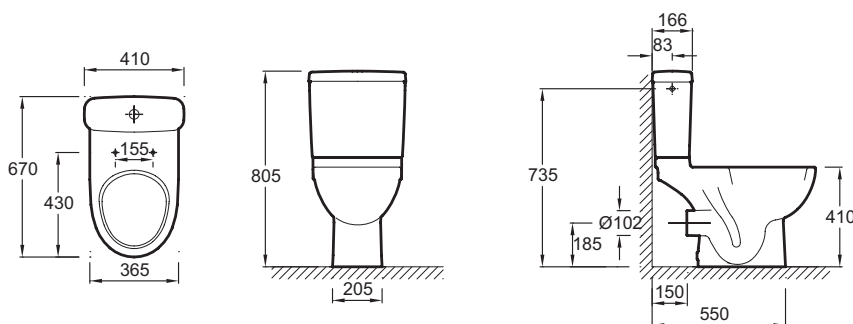

Bénéfices installateurs

- INSTALLATION SIMPLIFIÉE : Système de montage rapide

Dessin technique

Descriptif CCTP : Pack WC sortie horizontale. E0521. Collection : ODÉON UP. DIMENSIONS : 67 x 41 cm. POIDS : 38,4 kg. MATÉRIAU : Céramique. TYPE D'INSTALLATION : Au sol. NORMES ET RÉGLEMENTATIONS : NF. CONSOMMATION D'EAU : Standard 3/6 L. HAUTEUR : Confort. TYPE DE BRIDE : Ouverte (traditionnelle). BRIDE : Hauteur confort. ALIMENTATION : Latérale. CONFIGURATION : Réversible. TYPE D'ABATTANT : Déclinable à descente progressive. PRODUIT INCLUS : (réservoir et abattant inclus). MÉCANISME SILENCIEUX : Silencieux classe 1. MATÉRIAU DE L'ABATTANT : Thermodur. CHARNIÈRES : Métal. ABATTANT ANTIBACTÉRIEN : No. ISOLATION PHONIQUE ET THERMIQUE DU RESERVOIR : No. GARANTIE DE LA CÉRAMIQUE : 10 ans. GARANTIE DE L'ABATTANT : 2 ans. GARANTIE DU MÉCANISME : 2 ans. CONDITIONNEMENT : Un seul colis. LIVRÉ AVEC : Abattant thermodur à descente progressive et déclinable, charnières métal 8409K ; kit de fixation rapide au sol. Alimentation latérale.