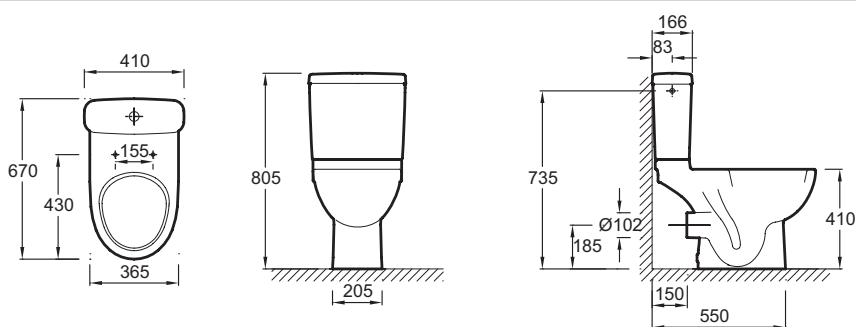

E0520

Collection : ODÉON UP

Couleur* :

00 - Blanc

Principaux atouts :

Caractéristiques techniques

- DIMENSIONS : 67 x 41 cm
- MATÉRIAU : Céramique
- NORMES ET RÉGLEMENTATIONS : NF
- HAUTEUR : Confort
- BRIDE : Hauteur confort
- CONFIGURATION : Réversible
- PRODUIT INCLUS : (réservoir et abattant inclus)
- MATÉRIAU DE L'ABATTANT : Thermodur
- ABATTANT ANTIBACTÉRIEN : Niet
- GARANTIE DE LA CÉRAMIQUE : 10 ans
- GARANTIE DU MÉCANISME : 2 ans
- LIVRÉ AVEC : Abattant thermodur, charnières métal 8407K ; kit de fixation rapide au sol
- POIDS : 38,4 kg
- TYPE D'INSTALLATION : Au sol
- CONSOMMATION D'EAU : Standard 3/6 L
- TYPE DE BRIDE : Ouverte (traditionnelle)
- ALIMENTATION : Latérale
- TYPE D'ABATTANT : Standard
- MÉCANISME SILENCIEUX : Silencieux classe 1
- CHARNIÈRES : Métal
- ISOLATION PHONIQUE ET THERMIQUE DU RESERVOIR : Niet
- GARANTIE DE L'ABATTANT : 2 ans
- CONDITIONNEMENT : Un seul colis
- Alimentation latérale

Bénéfices installateurs

- INSTALLATION SIMPLIFIÉE : Système de montage rapide

Dessin technique

Descriptif CCTP : Pack WC sortie horizontale. E0520. Collection : ODÉON UP. DIMENSIONS : 67 x 41 cm. POIDS : 38,4 kg. MATÉRIAU : Céramique. TYPE D'INSTALLATION : Au sol. NORMES ET RÉGLEMENTATIONS : NF. CONSOMMATION D'EAU : Standard 3/6 L. HAUTEUR : Confort. TYPE DE BRIDE : Ouverte (traditionnelle). BRIDE : Hauteur confort. ALIMENTATION : Latérale. CONFIGURATION : Réversible. TYPE D'ABATTANT : Standard. PRODUIT INCLUS : (réservoir et abattant inclus). MÉCANISME SILENCIEUX : Silencieux classe 1. MATÉRIAU DE L'ABATTANT : Thermodur. CHARNIÈRES : Métal. ABATTANT ANTIBACTÉRIEN : Niet. ISOLATION PHONIQUE ET THERMIQUE DU RESERVOIR : Niet. GARANTIE DE LA CÉRAMIQUE : 10 ans. GARANTIE DE L'ABATTANT : 2 ans. GARANTIE DU MÉCANISME : 2 ans. CONDITIONNEMENT : Un seul colis. LIVRÉ AVEC : Abattant thermodur, charnières métal 8407K ; kit de fixation rapide au sol. Alimentation latérale.