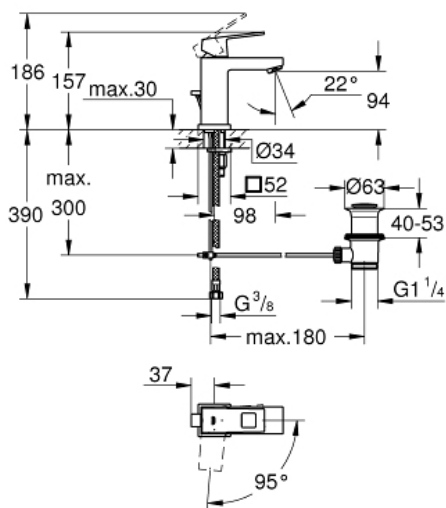

## Mitigeur monocommande Lavabo Taille S

Référence : 2339000E

GROHE s.a.r.l | Siège, salle d'exposition – 60, Boulevard de la Mission Marchand  
92418 Courbevoie – La Défense Cedex  
Tél +33 (0)1 49 97 29 00 | Fax +33(0)1 55 70 20 38

### Descriptif Produit :

**EUROCUBE**

Mitigeur monocommande Lavabo

Taille S

### Spécifications Produit :

Monotrou sur plage

Levier de commande métallique

**GROHE SilkMove ES** Cartouche en céramique 28 mm avec économie d'énergie ouverture eau froide au centre **avec limiteur de température**