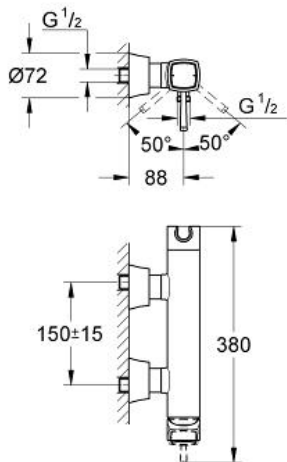

Pure Freude
an Wasser

GROHE

Descriptif Produit :
GRANDERA
Mitigeur monocommande Douche

Spécifications Produit :
Montage mural apparent
GROHE SilkMove Cartouche en céramique 46 mm
GROHE StarLight Chrome éclatant et durable
Support pour douchette intégré
1 sortie 1/2"
Clapet anti-retour intégré
Raccords S à rosaces