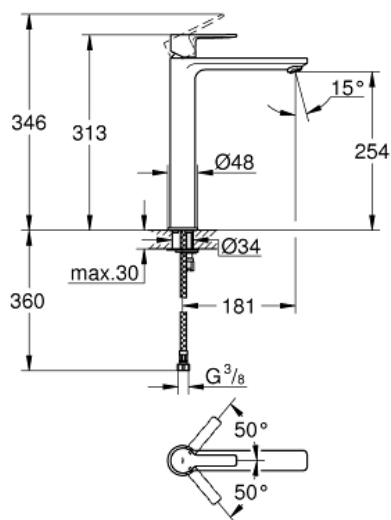

LINEARE  
Mitigeur monocommande Lavabo  
Taille XL

Référence : 23405001

GROHE s.a.r.l | Siège, salle d'exposition – 60, Boulevard de la Mission Marchand  
92418 Courbevoie – La Défense Cedex  
Tél +33 (0)1 49 97 29 00 | Fax +33(0)1 55 70 20 38

Pure Freude  
an Wasser

GROHE

**Descriptif Produit :**

**LINEARE**  
Mitigeur monocommande Lavabo  
Taille XL

**Spécifications Produit :**

Monotrou sur plage  
Levier de commande métallique  
**Version rehaussée**  
**GROHE SilkMove** Cartouche en céramique 28 mm  
**avec limiteur de température**  
**GROHE StarLight** Chrome éclatant et durable  
**GROHE EcoJoy** économie d'eau,  
**SpeedClean mousseur 5 l/min**  
**GROHE QuickFix Plus** installation ultra rapide  
**Corps lisse**  
Flexibles de raccordement souples, sertis d'usine

**Finition :**

□ 23405001 Chromé