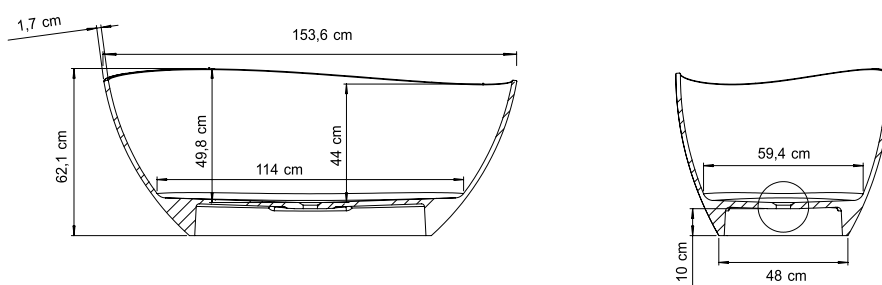

Illusion white 154 x 80

Baignoire îlot ovale

Illusion : la perfection du style et des formes

Jacuzzi® a su associer confort et élégance en créant une baignoire îlot design raffinée, grâce à la beauté de ses lignes et à un matériau composite doux au toucher, solide et résistant.

Dans sa finition blanc, Illusion vous fera vivre des moments intenses de détente, relaxation et bien-être.

Les produit

- Lignes ovales asymétriques
- Installation sans réservation complémentaire au sol
- Espace intérieur optimisé
- Idéale pour les petites salles de bain

Caractéristiques

Dimensions externes : L 153 x l 80 x H 62 cm

Poids net : 121 kg / Contenance : 190 L

Coque : composite minéraux-résine

Chassis : autoportante, monocoque

Vidage : bonde clic-clac, siphon

finition