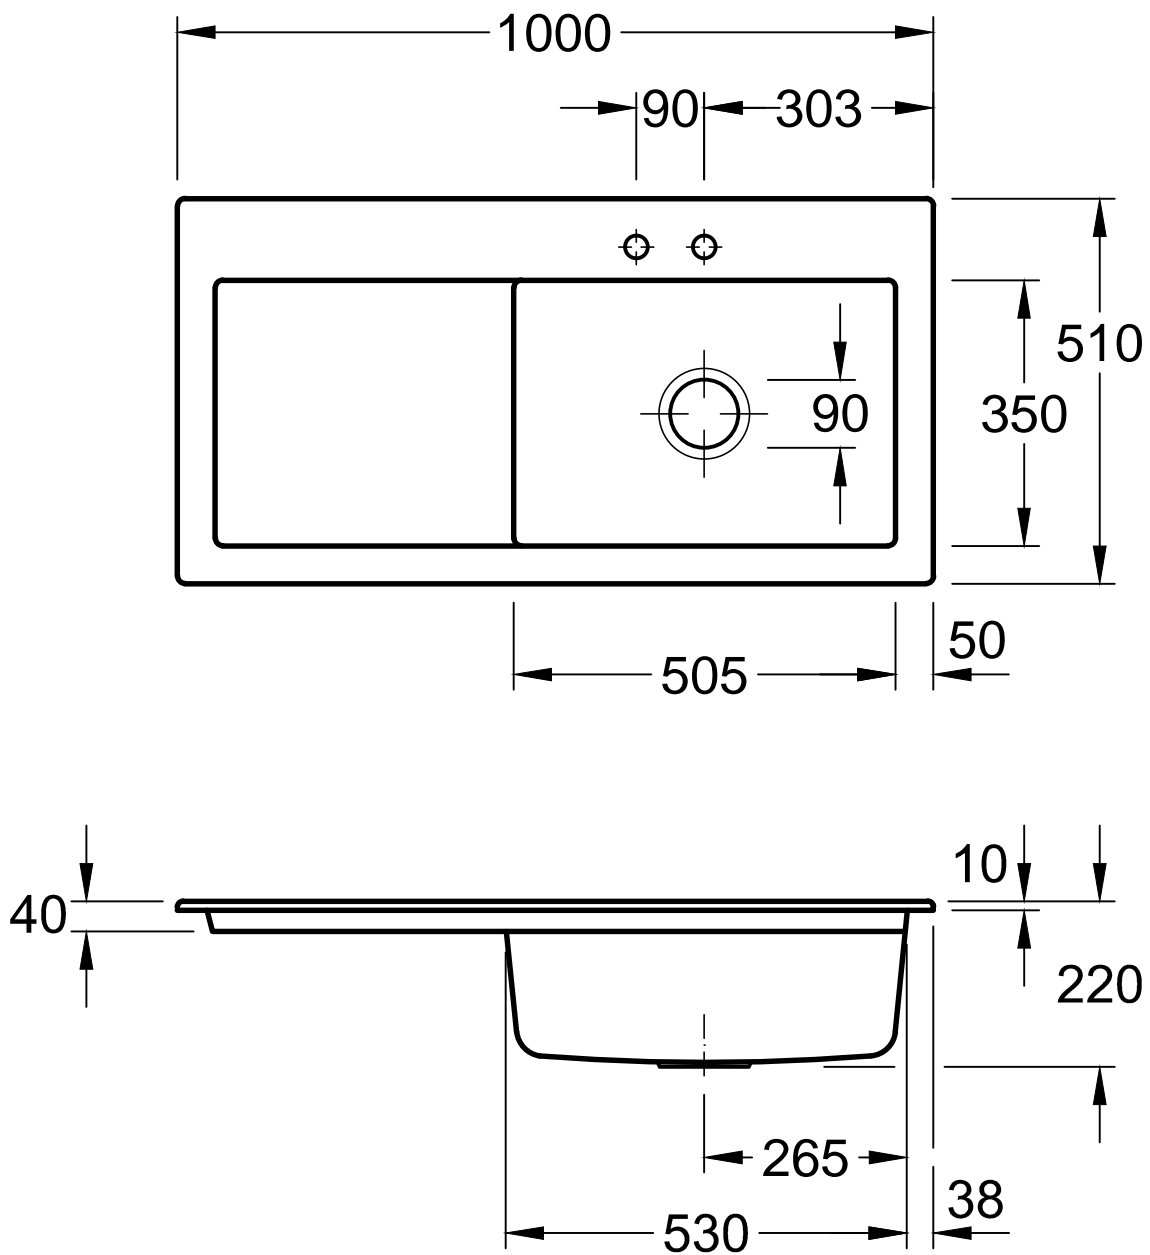

TIMBRE D'OFFICE, EVIERS ENCASTRÉS, ÉVIERS EN CÉRAMIQUE, ÉVIERS ENCASTRÉS SUBWAY PURE

INFORMATION SUR LE PRODUIT

. POSITION

Modèle	671920
Largeur	1000 mm
Profondeur	510 mm
Poids	22 kg
Description	Evier égouttoir à gauche égouttoir à gauche Evier non réversible Pour encastrement par recouvrement Découpe du plan de travail : 97 x 48 cm Meuble sous évier: 60 cm 2 trous percés Evier

COULEURS

Blanc	67192001	4051202321062
Glossy Black	67192036	4051202321079
Sable	67192073	4051202321086
Fossile	671920JD	4051202321093

Dénomination		SUBWAY PURE XL 6719 20 - Evier à encastrer		Villeroy&Boch
Modifié		Poor accord:	BF	
		Date :	13.03.2014	Ce plan ne pourra sans notre autorisation ni être reproduit ni communiqué à des tierces personnes ni communiqué à la concurrence. L'utilisation des données et dessins techniques a lieu à vos risques et périls, à l'exclusion de toute responsabilité de Villeroy & Boch. Les dimensions ne sont pas contractuelles ; sous réserve de modifications des modèles.
		Signé :	MHK	
		Date :	02.2014	

970

480

Villeroy & Boch

1748

SUBWAY 60 6712 01 / 02

SUBWAY 60 6718 01 / 02

SUBWAY 60 6719 01 / 02

SUBWAY 60 6770 01 / 02

AUSSCHNITTSCHABLONE
GABARIT POUR DECOUPE
TEMPLATE FOR CUTTING