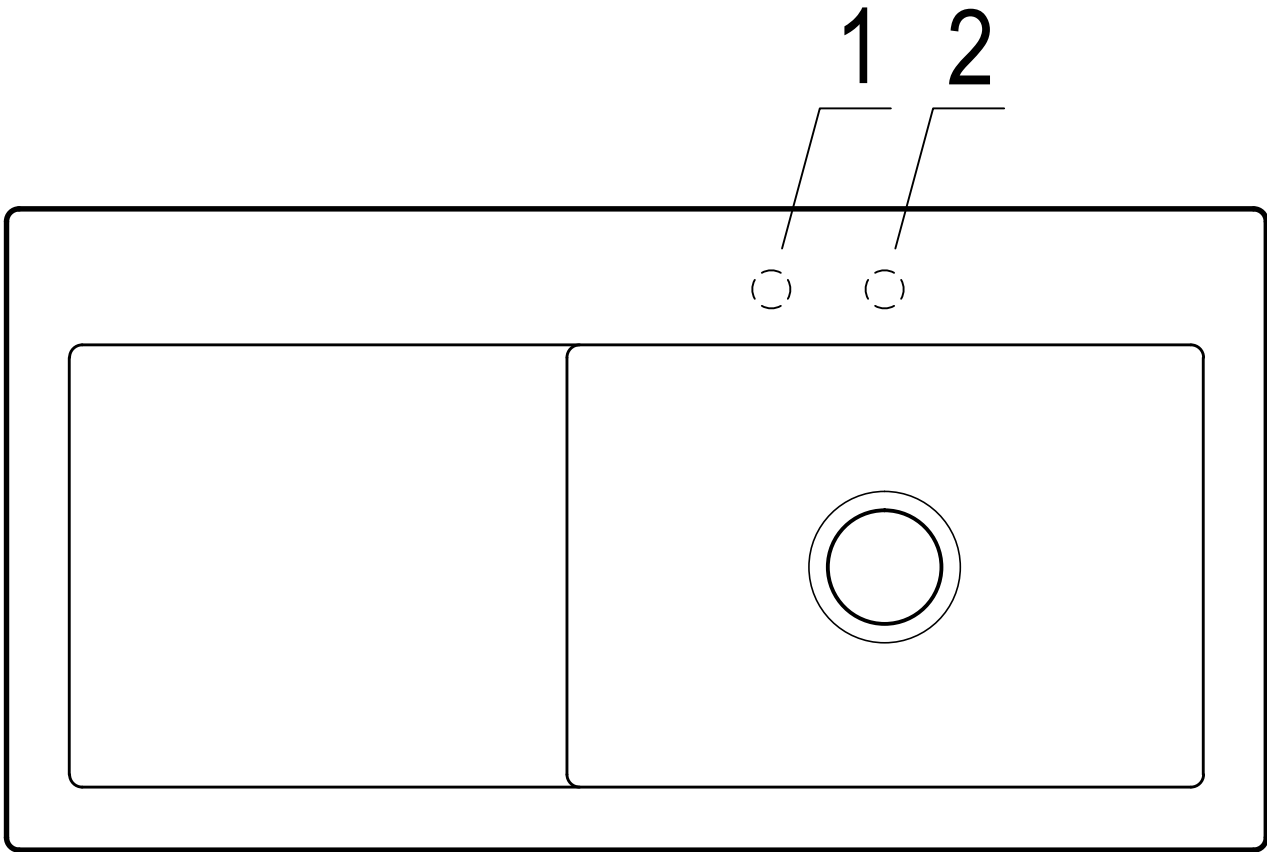

TIMBRE D'OFFICE, EVIERS ENCASTRÉS, ÉVIERS EN CÉRAMIQUE, ÉVIERS ENCASTRÉS SUBWAY PURE

INFORMATION SUR LE PRODUIT

. POSITION

Modèle	671920
Largeur	1000 mm
Profondeur	510 mm
Poids	22 kg
Description	Evier égouttoir à gauche égouttoir à gauche Evier non réversible Pour encastrement par recouvrement Découpe du plan de travail : 97 x 48 cm Meuble sous évier: 60 cm 2 trous percés Evier

COULEURS

Blanc	67192001	4051202321062
Glossy Black	67192036	4051202321079
Sable	67192073	4051202321086
Fossile	671920JD	4051202321093

Dénomination		SUBWAY PURE XL 6719 20 - Evier à encastrer		Villeroy&Boch
Modifié		Poor accord:	BF	
		Date :	13.03.2014	Ce plan ne pourra sans notre autorisation ni être reproduit ni communiqué à des tierces personnes ni communiqué à la concurrence. L'utilisation des données et dessins techniques a lieu à vos risques et périls, à l'exclusion de toute responsabilité de Villeroy & Boch. Les dimensions ne sont pas contractuelles ; sous réserve de modifications des modèles.
		Signé :	MHK	
		Date :	02.2014	

AUSSCHNITTSCHABLONE
GABARIT POUR DECOUPE
TEMPLATE FOR CUTTING