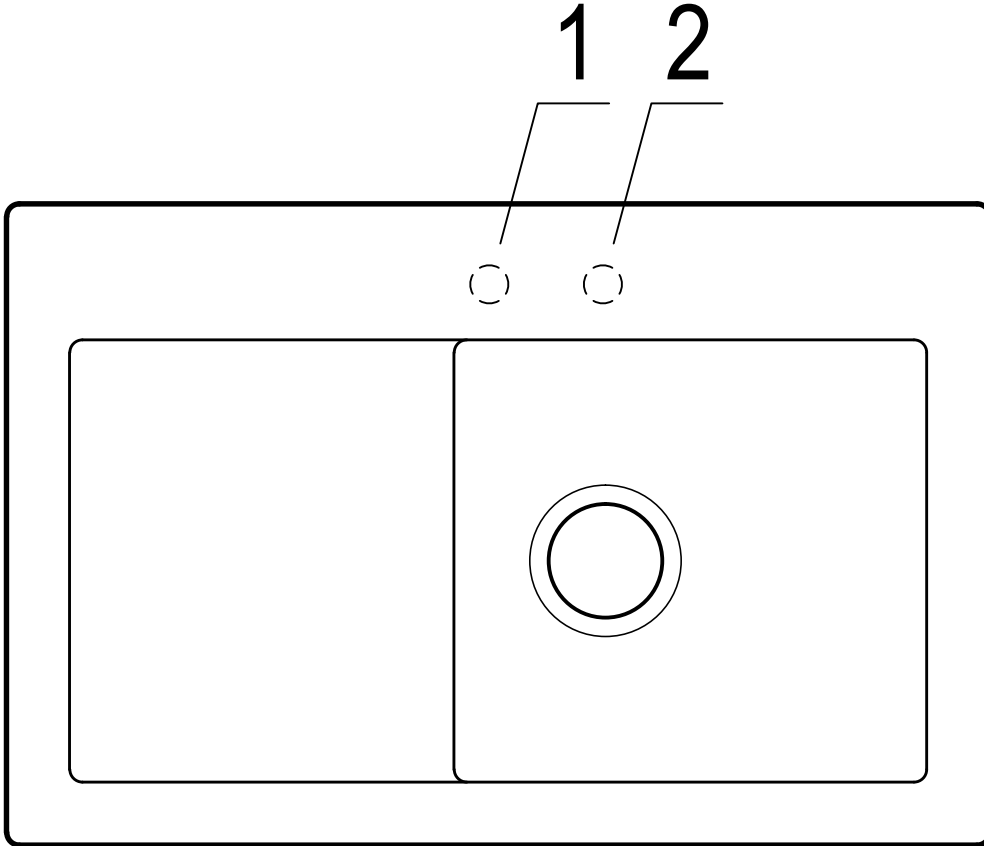

TIMBRE D'OFFICE, EVIERS ENCASTRÉS, ÉVIERS EN CÉRAMIQUE, ÉVIERS ENCASTRÉS SUBWAY PURE

INFORMATION SUR LE PRODUIT

. POSITION

Modèle	671420
Largeur	780 mm
Profondeur	510 mm
Poids	18 kg
Description	Evier égouttoir à gauche égouttoir à gauche Evier non réversible Pour encastrement par recouvrement Découpe du plan de travail : 74 x 48 cm Meuble sous évier: 45 cm 2 trous percés Evier

COULEURS

Blanc	67142001	4051202321109
Glossy Black	67142036	4051202321116
Sable	67142073	4051202321123
Fossile	671420JD	4051202321130

Dénomination				Villeroy & Boch
SUBWAY PURE 45 6714 20 - Evier à encastrer				
Modifié	03.11.2014	Pour accord:	BF	Ce plan ne pourra sans notre autorisation ni être reproduit ni communiqué à des tierces personnes ni communiqué à la concurrence. L'utilisation des données et dessins techniques a lieu à vos risques et périls, à l'exclusion de toute responsabilité de Villeroy & Boch. Les dimensions ne sont pas contractuelles ; sous réserve de modifications des modèles.
		Date :	13.03.2014	
		Signé :	MHK	
		Date :	02.2014	

R13

Villeroy & Boch

1748

SUBWAY 45 6714 0F

AUSSCHNITTSCHABLONE
GABARIT POUR DECOUPE
TEMPLATE FOR CUTTING

481

751