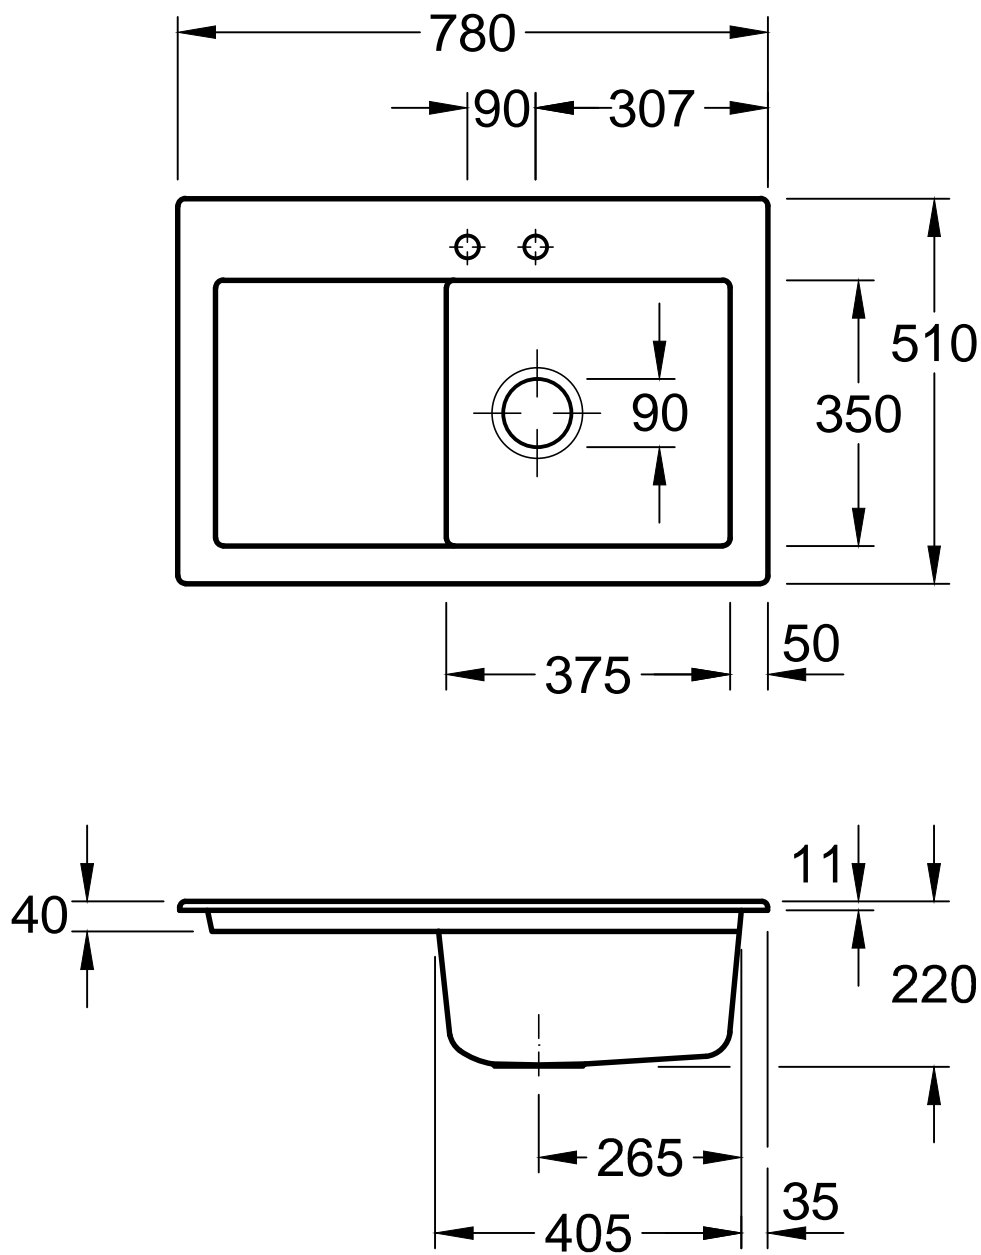

TIMBRE D'OFFICE, EVIERS ENCASTRÉS, ÉVIERS EN CÉRAMIQUE, ÉVIERS ENCASTRÉS SUBWAY PURE

INFORMATION SUR LE PRODUIT

. POSITION

Modèle	671420
Largeur	780 mm
Profondeur	510 mm
Poids	18 kg
Description	Evier égouttoir à gauche égouttoir à gauche Evier non réversible Pour encastrement par recouvrement Découpe du plan de travail : 74 x 48 cm Meuble sous évier: 45 cm 2 trous percés Evier

COULEURS

Blanc	67142001	4051202321109
Glossy Black	67142036	4051202321116
Sable	67142073	4051202321123
Fossile	671420JD	4051202321130

Dénomination				Villeroy & Boch
SUBWAY PURE 45 6714 20 - Evier à encastrer				
Modifié	03.11.2014	Pour accord:	BF	Ce plan ne pourra sans notre autorisation ni être reproduit ni communiqué à des tierces personnes ni communiqué à la concurrence. L'utilisation des données et dessins techniques a lieu à vos risques et périls, à l'exclusion de toute responsabilité de Villeroy & Boch. Les dimensions ne sont pas contractuelles ; sous réserve de modifications des modèles.
		Date :	13.03.2014	
		Signé :	MHK	
		Date :	02.2014	

R13

Villeroy & Boch

1748

SUBWAY 45 6714 0F

AUSSCHNITTSCHABLONE
GABARIT POUR DECOUPE
TEMPLATE FOR CUTTING

481

751