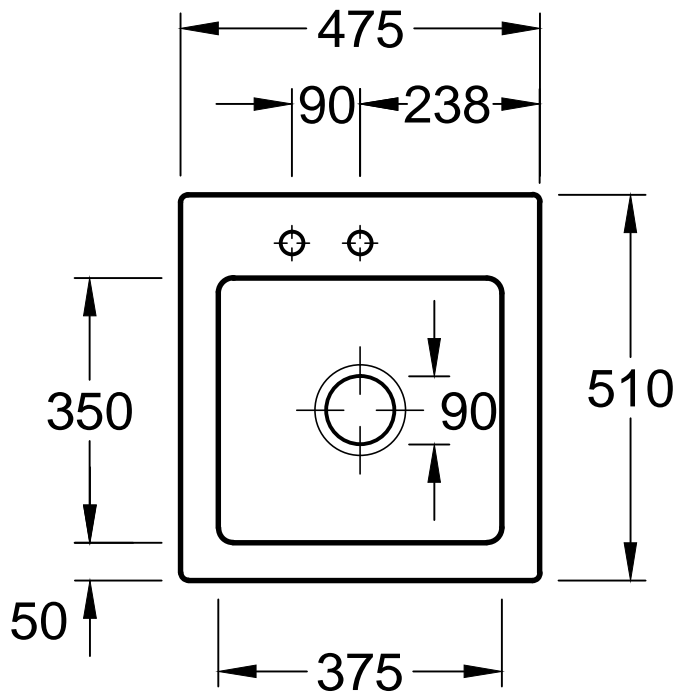

TIMBRE D'OFFICE, EVIERS ENCASTRÉS, ÉVIERS EN CÉRAMIQUE, ÉVIERS ENCASTRÉS SUBWAY PURE

INFORMATION SUR LE PRODUIT

. POSITION

Modèle	678120
Largeur	475 mm
Profondeur	510 mm
Poids	14 kg
Description	Evier Evier non réversible Pour encastrement par recouvrement Découpe du plan de travail : 44,5 x 48 cm Meuble sous évier: 45 cm 2 trous percés Evier

COULEURS

Blanc	67812001	4051202318666
Glossy Black	67812036	4051202318673
Sable	67812073	4051202318680
Fossile	678120JD	4051202318697

Dénomination		SUBWAY PURE XS 6781 20 - Evier à encastrer	
Modifié		Pour accord:	BF
		Date :	13.03.2014
		Signé :	MHK
		Date :	02.2014

Benennung		SUBWAY XS flat 6781 0F - Aussparung Arbeitsplatte		Villeroy&Boch	
Geändert:		Maßstab		Ohne unsere Genehmigung darf diese Zeichnung weder vervielfältigt, noch dritten Personen oder Konkurrenzfirmen mitgeteilt werden. Die Verwendung der Daten/technischen Zeichnungen erfolgt auf eigenes Risiko, unter Ausschluss jeglicher Haftung von Villeroy & Boch. Maßangaben sind unverbindlich; Modelländerungen bleiben vorbehalten.	
		Gez.:	WS		
		Datum:	06.09		