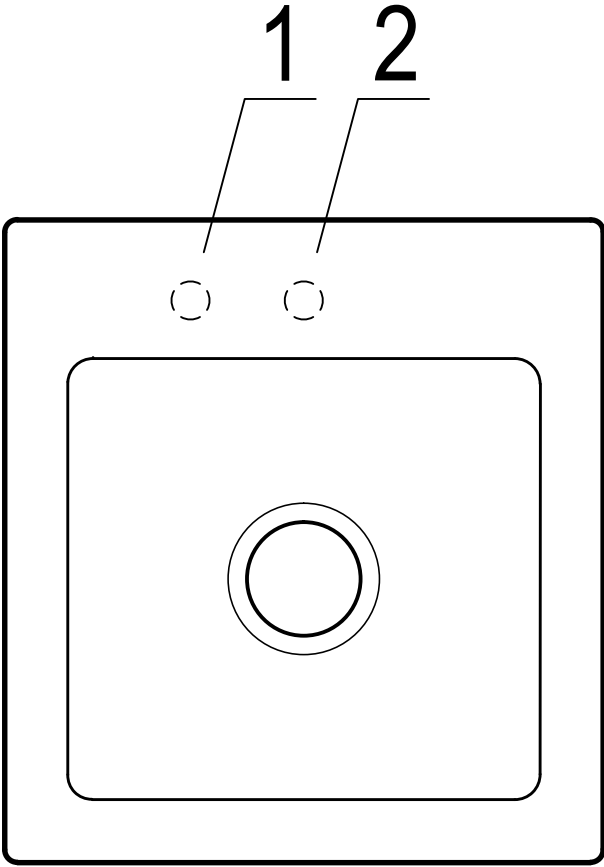

TIMBRE D'OFFICE, EVIERS ENCASTRÉS, ÉVIERS EN CÉRAMIQUE, ÉVIERS ENCASTRÉS SUBWAY PURE

INFORMATION SUR LE PRODUIT

. POSITION

Modèle	678120
Largeur	475 mm
Profondeur	510 mm
Poids	14 kg
Description	Evier Evier non réversible Pour encastrement par recouvrement Découpe du plan de travail : 44,5 x 48 cm Meuble sous évier: 45 cm 2 trous percés Evier

COULEURS

Blanc	67812001	4051202318666
Glossy Black	67812036	4051202318673
Sable	67812073	4051202318680
Fossile	678120JD	4051202318697

Dénomination		SUBWAY PURE XS 6781 20 - Evier à encastrer	
Modifié		Pour accord:	BF
		Date :	13.03.2014
		Signé :	MHK
		Date :	02.2014

Benennung		SUBWAY XS flat 6781 0F - Aussparung Arbeitsplatte		Villeroy&Boch	
Geändert:		Maßstab		Ohne unsere Genehmigung darf diese Zeichnung weder vervielfältigt, noch dritten Personen oder Konkurrenzfirmen mitgeteilt werden. Die Verwendung der Daten/technischen Zeichnungen erfolgt auf eigenes Risiko, unter Ausschluss jeglicher Haftung von Villeroy & Boch. Maßangaben sind unverbindlich; Modelländerungen bleiben vorbehalten.	
		Gez.:	WS		
		Datum:	06.09		