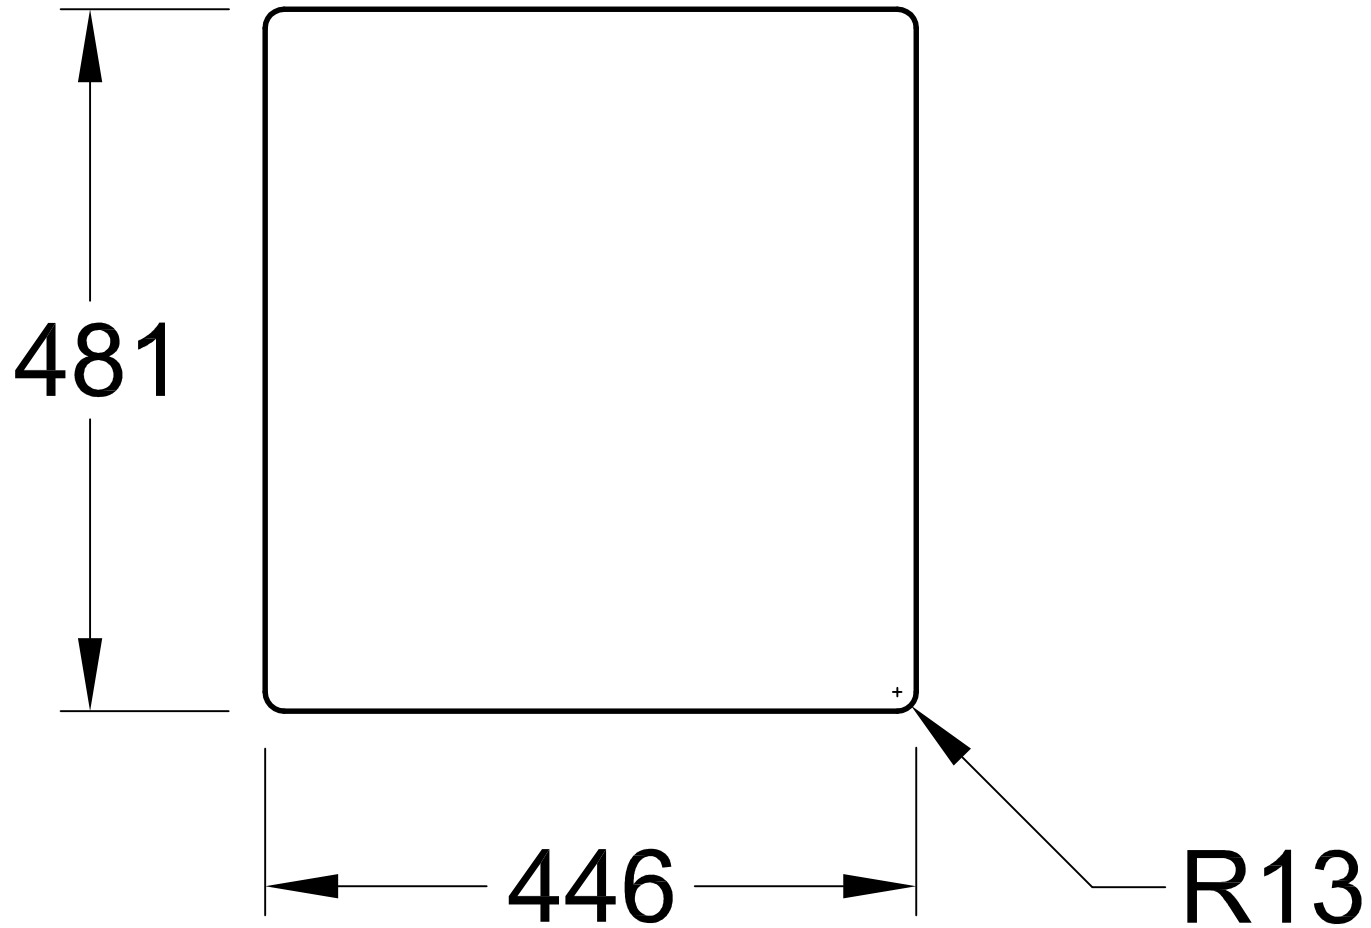

TIMBRE D'OFFICE, EVIERS ENCASTRÉS, ÉVIERS EN CÉRAMIQUE, ÉVIERS ENCASTRÉS SUBWAY PURE

INFORMATION SUR LE PRODUIT

. POSITION

Modèle	678120
Largeur	475 mm
Profondeur	510 mm
Poids	14 kg
Description	Evier Evier non réversible Pour encastrement par recouvrement Découpe du plan de travail : 44,5 x 48 cm Meuble sous évier: 45 cm 2 trous percés Evier

COULEURS

Blanc	67812001	4051202318666
Glossy Black	67812036	4051202318673
Sable	67812073	4051202318680
Fossile	678120JD	4051202318697

Dénomination		SUBWAY PURE XS 6781 20 - Evier à encastrer	
Modifié		Pour accord:	BF
		Date :	13.03.2014
		Signé :	MHK
		Date :	02.2014

Benennung		SUBWAY XS flat 6781 0F - Aussparung Arbeitsplatte		Villeroy&Boch	
Geändert:		Maßstab		Ohne unsere Genehmigung darf diese Zeichnung weder vervielfältigt, noch dritten Personen oder Konkurrenzfirmen mitgeteilt werden. Die Verwendung der Daten/technischen Zeichnungen erfolgt auf eigenes Risiko, unter Ausschluss jeglicher Haftung von Villeroy & Boch. Maßangaben sind unverbindlich; Modelländerungen bleiben vorbehalten.	
		Gez.:	WS		
		Datum:	06.09		