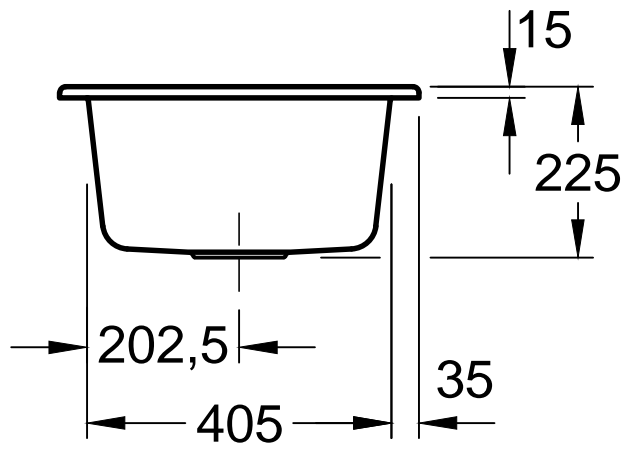

TIMBRE D'OFFICE, EVIERS ENCASTRÉS, ÉVIERS EN CÉRAMIQUE, ÉVIERS ENCASTRÉS SUBWAY PURE

INFORMATION SUR LE PRODUIT

. POSITION

Modèle	678120
Largeur	475 mm
Profondeur	510 mm
Poids	14 kg
Description	Evier Evier non réversible Pour encastrement par recouvrement Découpe du plan de travail : 44,5 x 48 cm Meuble sous évier: 45 cm 2 trous percés Evier

COULEURS

Blanc	67812001	4051202318666
Glossy Black	67812036	4051202318673
Sable	67812073	4051202318680
Fossile	678120JD	4051202318697

Dénomination		SUBWAY PURE XS 6781 20 - Evier à encastrer	
Modifié		Pour accord:	BF
		Date :	13.03.2014
		Signé :	MHK
		Date :	02.2014

Benennung		SUBWAY XS flat 6781 0F - Aussparung Arbeitsplatte		Villeroy&Boch	
Geändert:		Maßstab		Ohne unsere Genehmigung darf diese Zeichnung weder vervielfältigt, noch dritten Personen oder Konkurrenzfirmen mitgeteilt werden. Die Verwendung der Daten/technischen Zeichnungen erfolgt auf eigenes Risiko, unter Ausschluss jeglicher Haftung von Villeroy & Boch. Maßangaben sind unverbindlich; Modelländerungen bleiben vorbehalten.	
		Gez.:	WS		
		Datum:	06.09		