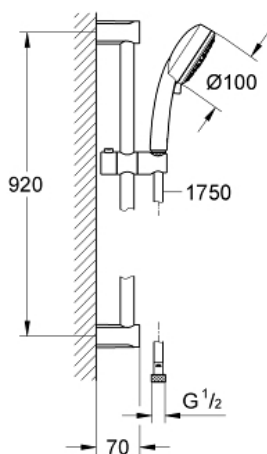

Pure Freude
an Wasser

GROHE

Descriptif Produit :

TEMPESTA COSMOPOLITAN 100
Ensemble de douche complet 3 jets

Spécifications Produit :

Constitué de :

Douchette (27 572 002)

Barre de douche **900 mm** (27 522)

Flexible Relexaflex 1750 mm (28 154 001)

GROHE DreamSpray jet parfaitement uniforme

GROHE StarLight Chrome éclatant et durable

Procédé anti-calcaire **SpeedClean®**

Inner WaterGuide, longévité maximale

Finition :