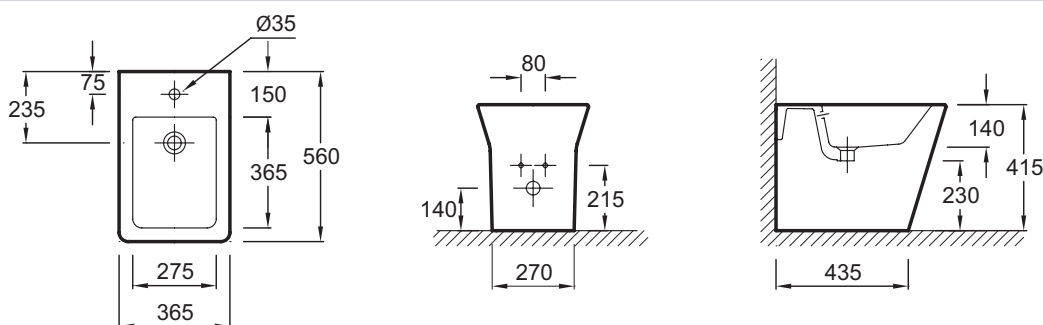

### Caractéristiques techniques

- DIMENSIONS : 56 x 36,50 cm
- MATÉRIAU : Céramique
- HAUTEUR : Confort
- PRODUIT INCLUS : (robinetterie et couvercle non inclus)
- POIDS : 27,3 kg
- TYPE D'INSTALLATION : Au sol
- BRIDE : Confort
- Percé 1 trou de robinetterie

### Dessin technique

Descriptif CCTP : Bidet au sol caréné. E4814-Y1. Collection : RÊVE. DIMENSIONS : 56 x 36,50 cm. POIDS : 27,3 kg. MATÉRIAU : Céramique. TYPE D'INSTALLATION : Au sol. HAUTEUR : Confort. BRIDE : Confort. PRODUIT INCLUS : (robinetterie et couvercle non inclus). Percé 1 trou de robinetterie.