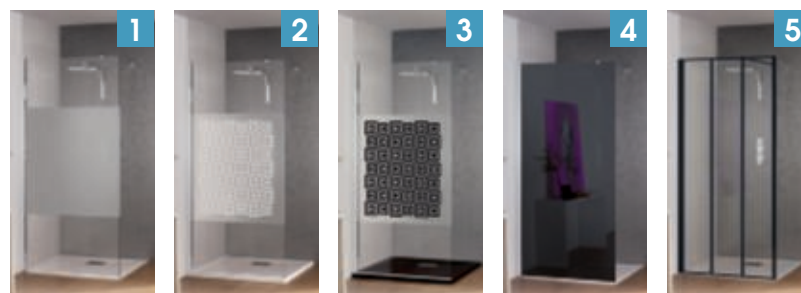

## FINITIONS

- 6 finitions de verre (selon les modèles) :
  - verre transparent
  - verre avec bande centrale dépolie **1**
  - verre sérigraphié quadri blanc **2**
  - verre sérigraphié quadri noir **3**
  - verre fumé miroir **4**
  - verre Factory **5**
- Profilés en aluminium chromé, blanc mat ou noir mat (selon les modèles) avec obturateurs et baguettes cache-vis
- Baguette cache-silicone assortie au profilé en bas de paroi

### *Côté utilisateur*

- **Accès facilité** : parois pour espace douche ouvert et portes sans seuil
- **Eclaboussures limitées** : hauteur des verres 200 cm
- **Finition parfaite** : baguettes cache-vis, obturateurs et baguettes cache-silicone assorties en bas de paroi