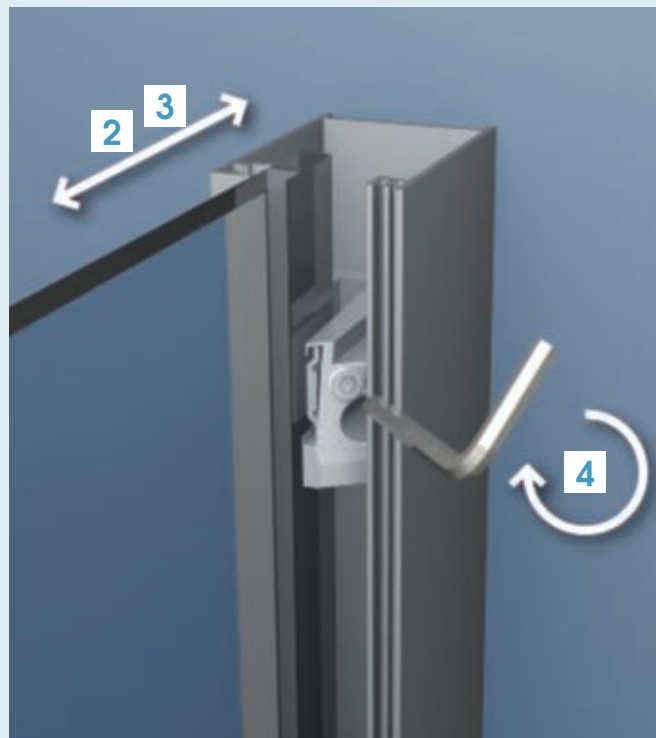

### *Côté utilisateur*

- **Accès facilité** : parois pour espace douche ouvert et portes sans seuil
- **Eclaboussures limitées** : hauteur des verres 200 cm
- **Finition parfaite** : baguettes cache-vis, obturateurs et baguettes cache-silicone assorties en bas de paroi

### *Côté installateur*

- **Installation facilitée** : profilés muraux avec pinces nécessitant une simple clé Allen
- **Montage par 1 personne** : fixation rapide et sécurisée des portes pivotantes grâce au système Kineclip
- **Ajustement impeccable** : réglage des faux-aplombs

# KINESPACE

Un réglage en un tour de clé

EXCLUSIVITÉ

Profilés facilitant le montage et l'ajustement des parois

- 1 Visser le profilé au mur
- 2 Glisser le verre entre les pinces
- 3 Ajuster la paroi pour la mettre en contact avec le receveur
- 4 Serrer avec la clé Allen
- 5 Positionner la baguette cache-vis et l'obturateur