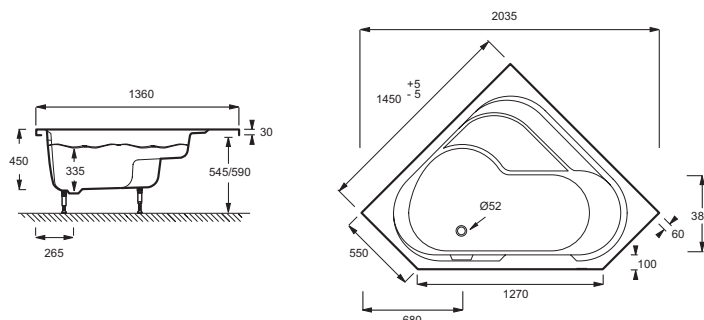

E6222

Collection : BAIN-DOUCHE

Couleur* :

00 - Blanc

Principaux atouts :

Caractéristiques techniques

- DIMENSIONS : 145 x 145 x 45 cm
- MATÉRIAU : Acrylique
- VOLUME : 270/200
- HAUTEUR DES PIEDS : De 9,5 à 14 cm
- INFORMATIONS COMPLÉMENTAIRES : En angle
- PIEDS : Fournis
- VIDAGE : Non fourni
- PARE-BAIN ASSOCIÉ EN OPTION : Da
- LARGEUR INTÉRIEURE FOND DE CUVE : 65 cm
- EQUIPABLE EN BALNÉO : Niet
- DIMENSIONS FOND DE CUVE : 127 x 65 cm
- POIDS : 26 kg
- TYPE D'INSTALLATION : En angle
- FORME : Angle
- DIAMÈTRE DE BONDE : 5,2 cm
- VERSION : Gauche
- MARCHE-PIEDS : Non fourni
- TABLIER ASSOCIÉ EN OPTION : Da
- LONGUEUR INTÉRIEURE FOND DE CUVE : 127 cm
- BAIGNOIRE DEUX PLACES : Niet
- GARANTIE : 10 ans

Produits complémentaires

- E6D070 : Étagère
- E6757 : Coussin repose-tête
- E6239 : Tablier réversible d'angle 145 x 145 cm
- E4931 : Pare-bain 2 volets

Dessin technique

Descriptif CCTP : Baignoire bain-douche, version gauche. E6222. Collection : BAIN-DOUCHE. DIMENSIONS : 145 x 145 x 45 cm. POIDS : 26 kg. MATÉRIAU : Acrylique. TYPE D'INSTALLATION : En angle. VOLUME : 270/200. FORME : Angle. HAUTEUR DES PIEDS : De 9,5 à 14 cm. DIAMÈTRE DE BONDE : 5,2 cm. INFORMATIONS COMPLÉMENTAIRES : En angle. VERSION : Gauche. PIEDS : Fournis. MARCHE-PIEDS : Non fourni. VIDAGE : Non fourni. TABLIER ASSOCIÉ EN OPTION : Da. PARE-BAIN ASSOCIÉ EN OPTION : Da. LONGUEUR INTÉRIEURE FOND DE CUVE : 127 cm. LARGEUR INTÉRIEURE FOND DE CUVE : 65 cm. BAIGNOIRE DEUX PLACES : Niet. EQUIPABLE EN BALNÉO : Niet. GARANTIE : 10 ans. DIMENSIONS FOND DE CUVE : 127 x 65 cm.