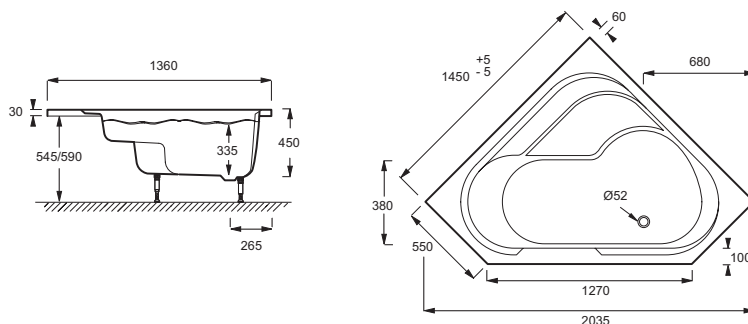

E6221

Collection : BAIN-DOUCHE

Couleur* :

00 - Blanc

Principaux atouts :

Caractéristiques techniques

- DIMENSIONS : 145 x 145 x 45 cm
- MATÉRIAU : Acrylique
- VOLUME : 270/200
- HAUTEUR DES PIEDS : De 9,5 à 14 cm
- INFORMATIONS COMPLÉMENTAIRES : En angle
- PIEDS : Fournis
- VIDAGE : Non fourni
- PARE-BAIN ASSOCIÉ EN OPTION : Yes
- LARGEUR INTÉRIEURE FOND DE CUVE : 65 cm
- EQUIPABLE EN BALNÉO : No
- DIMENSIONS FOND DE CUVE : 127 x 65 cm
- POIDS : 26 kg
- TYPE D'INSTALLATION : En angle
- FORME : Angle
- DIAMÈTRE DE BONDE : 5,2 cm
- VERSION : Droite
- MARCHE-PIEDS : Non fourni
- TABLIER ASSOCIÉ EN OPTION : Yes
- LONGUEUR INTÉRIEURE FOND DE CUVE : 127 cm
- BAIGNOIRE DEUX PLACES : No
- GARANTIE : 10 ans

Produits complémentaires

- E6D070 : Étagère
- E6757 : Coussin repose-tête
- E6239 : Tablier réversible d'angle 145 x 145 cm
- E4931 : Pare-bain 2 volets

Dessin technique

Descriptif CCTP : Baignoire bain-douche, version droite. E6221. Collection : BAIN-DOUCHE. DIMENSIONS : 145 x 145 x 45 cm. POIDS : 26 kg. MATÉRIAU : Acrylique. TYPE D'INSTALLATION : En angle. VOLUME : 270/200. FORME : Angle. HAUTEUR DES PIEDS : De 9,5 à 14 cm. DIAMÈTRE DE BONDE : 5,2 cm. INFORMATIONS COMPLÉMENTAIRES : En angle. VERSION : Droite. PIEDS : Fournis. MARCHE-PIEDS : Non fourni. VIDAGE : Non fourni. TABLIER ASSOCIÉ EN OPTION : Yes. PARE-BAIN ASSOCIÉ EN OPTION : Yes. LONGUEUR INTÉRIEURE FOND DE CUVE : 127 cm. LARGEUR INTÉRIEURE FOND DE CUVE : 65 cm. BAIGNOIRE DEUX PLACES : No. EQUIPABLE EN BALNÉO : No. GARANTIE : 10 ans. DIMENSIONS FOND DE CUVE : 127 x 65 cm.