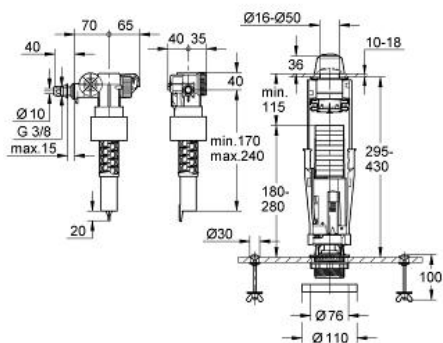

GROHE

Descriptif Produit :

Eco Set

Spécifications Produit :

Mécanisme complet WC pour réservoir attenant

Robinet flotteur, 1/2"

Soupape DT AV1

Commande par bouton-poussoir touche Eco pour perçage du couvercle Ø 16-50 mm

Avec fixation de couvercle

Jeu de fixation avec vis (100 mm) et joint en caoutchouc-mousse

Anneaux de centrage pour robinet de remplissage et de vidage pour taraudages de section importante

GROHE StarLight Chrome éclatant et durable