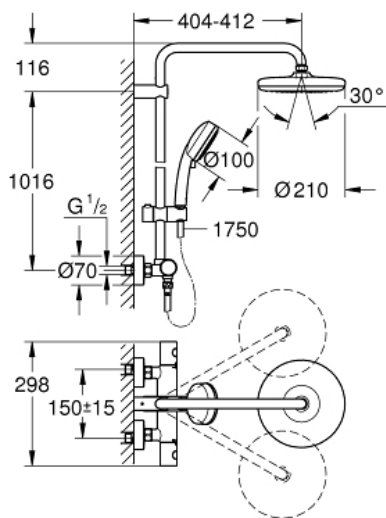

Pure Freude
an Wasser

GROHE

Descriptif Produit :

TEMPESTA COSMOPOLITAN SYSTEM 210

Colonne de douche thermostatique

Spécifications Produit :

Constitué de :

Bras de douche de 390 mm orientable horizontalement

2 jets :

Pluie , Jet

Courseur ajustable en hauteur

Flexible Rotaflex 1750 mm 1/2" x 1/2" (28 410)

GROHE TurboStat Régulation thermostatique quasi-instantanée

GROHE SafeStop butée à 38°C

GROHE SafeStop Plus limiteur de température en option à 43°C inclus